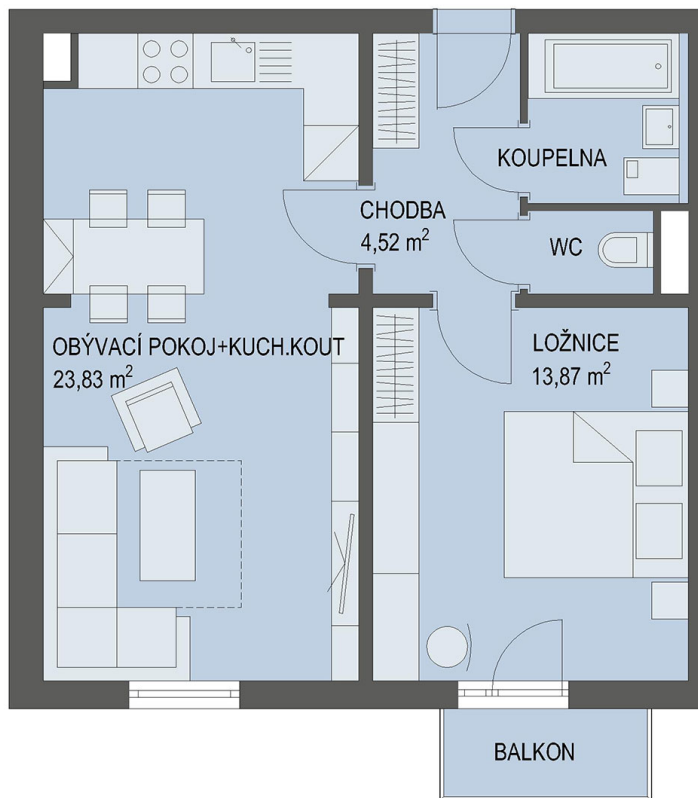

NOVÉ BYTY - Praha - Černý Most

0m 5m

Byt č. 4

Byt. dům č.: BD 5.2
Patro: 1. NP
Dispozice: 2+kk

Celková plocha: * 48.8 m²
Balkón: 2.3 m²
Příslušenství: sklepní kóje
Parkování: parkovací stání

* Celková výměra bytu zahrnuje i plochu balkonu případně terasy.