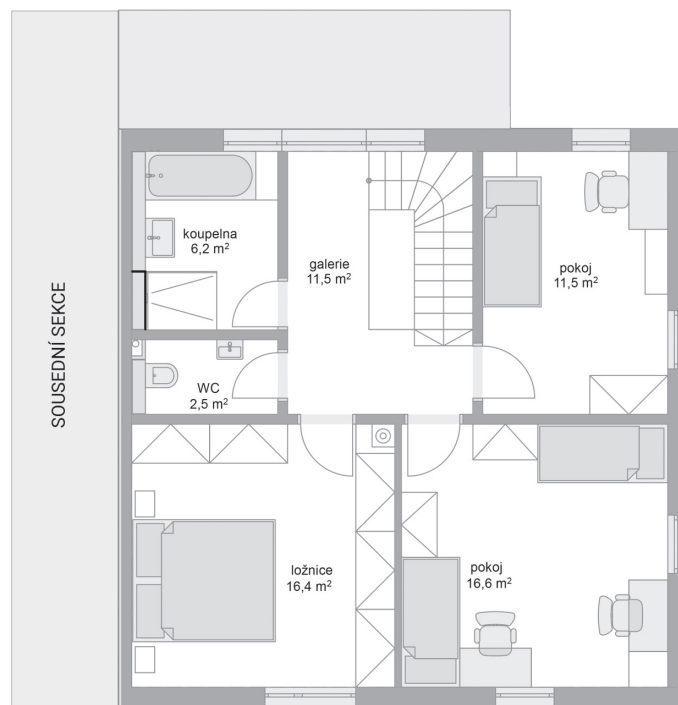

RODINNÉ DOMY - Praha - Škvorec

Ideal II, č. 16

Počet místností: 5+1
Podlahová plocha: 142.0 m²
Velikost pozemku: 426.0 m²

1. NP

2. NP

SITUAČNÍ PLÁN

Veškeré texty, materiály, dokumenty, údaje, modely, vizualizace, vyobrazení a jiné podklady prezentované na těchto webových stránkách jsou pouze ilustrační, nejsou závazné a nepředstavují nabídku ani návrh na uzavření smlouvy. Provozovatel těchto webových stránek si zároveň vyhrazuje právo na jejich změnu.