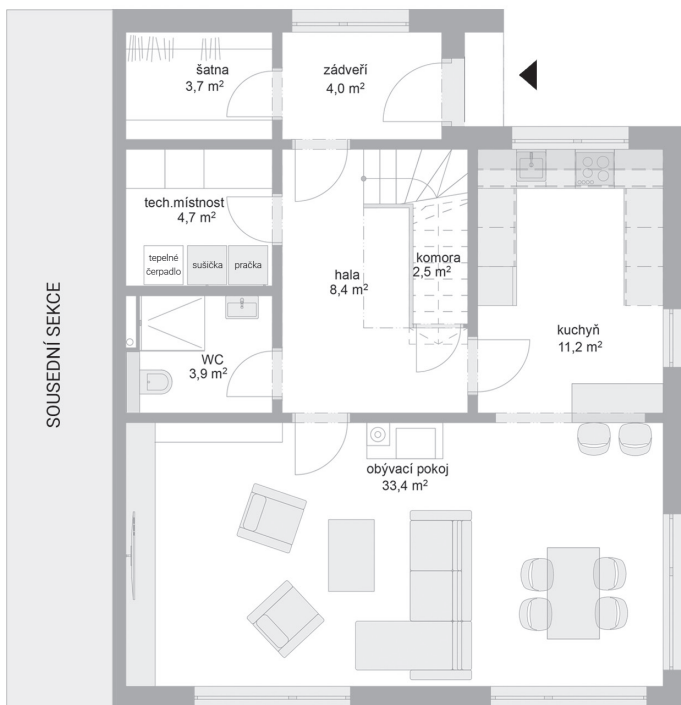

RODINNÉ DOMY - Praha - Škvorec

Ideal II, č. 16

Počet místností: 5+1
Podlahová plocha: 142.0 m²
Velikost pozemku: 426.0 m²

1. NP

2. NP

SITUAČNÍ PLÁN

Veškeré texty, materiály, dokumenty, údaje, modely, vizualizace, vyobrazení a jiné podklady prezentované na těchto webových stránkách jsou pouze ilustrační, nejsou závazné a nepředstavují nabídku ani návrh na uzavření smlouvy. Provozovatel těchto webových stránek si zároveň vyhrazuje právo na jejich změnu.