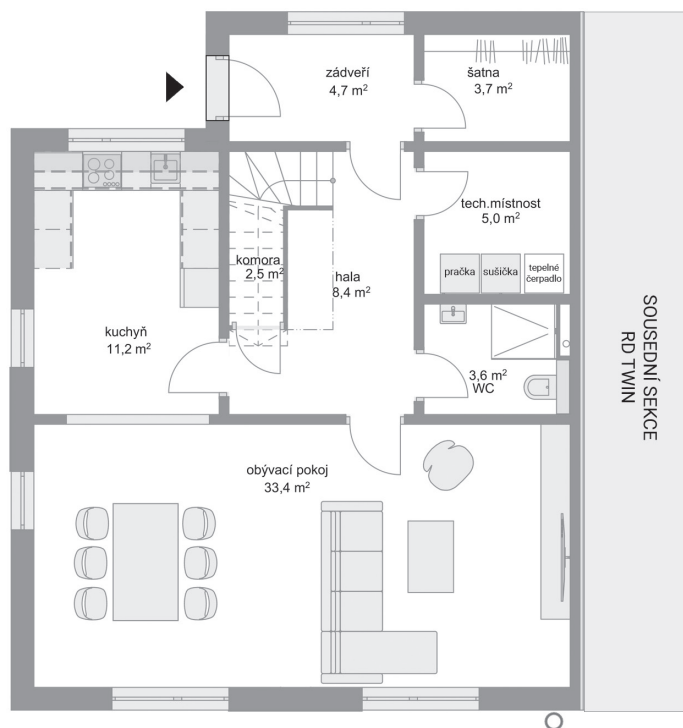

RODINNÉ DOMY - Praha - Škvorec

Twin, č. 7

Počet místností: 5+1
Podlahová plocha: 142.0 m²
Velikost pozemku: 425.0 m²

1. NP

2. NP

SITUAČNÍ PLÁN

Veškeré texty, materiály, dokumenty, údaje, modely, vizualizace, vyobrazení a jiné podklady prezentované na těchto webových stránkách jsou pouze ilustrační, nejsou závazné a nepředstavují nabídku ani návrh na uzavření smlouvy. Provozovatel těchto webových stránek si zároveň vyhrazuje právo na jejich změnu.