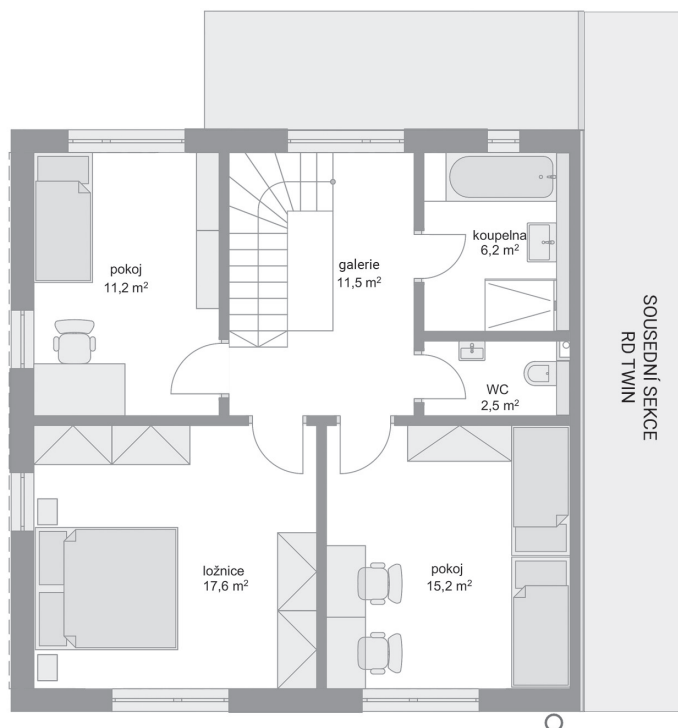

RODINNÉ DOMY - Praha - Škvorec

Twin, č. 7

Počet místností: 5+1
Podlahová plocha: 142.0 m²
Velikost pozemku: 425.0 m²

1. NP

2. NP

SITUAČNÍ PLÁN

Veškeré texty, materiály, dokumenty, údaje, modely, vizualizace, vyobrazení a jiné podklady prezentované na těchto webových stránkách jsou pouze ilustrační, nejsou závazné a nepředstavují nabídku ani návrh na uzavření smlouvy. Provozovatel těchto webových stránek si zároveň vyhrazuje právo na jejich změnu.