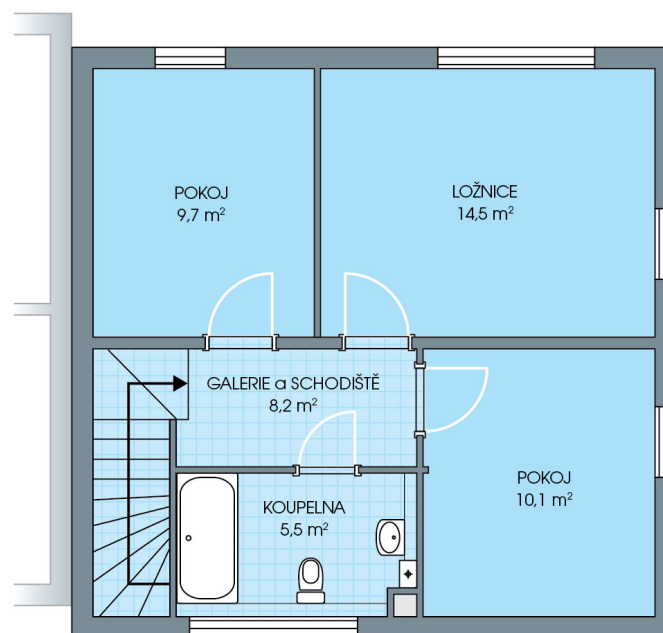

RODINNÉ DOMY - Praha - Nehvizdy VIII

UNO CITY, č. 8.38

Dispozice: 4+1
Podlahová plocha: 96.0 m²
Velikost pozemku: 266.0 m²

1. NP

2. NP

Veškeré texty, materiály, dokumenty, údaje, modely, vizualizace, vyobrazení a jiné podklady prezentované na těchto webových stránkách jsou pouze ilustrační, nejsou závazné a nepředstavují nabídku ani návrh na uzavření smlouvy. Provozovatel těchto webových stránek si zároveň vyhrazuje právo na jejich změnu.