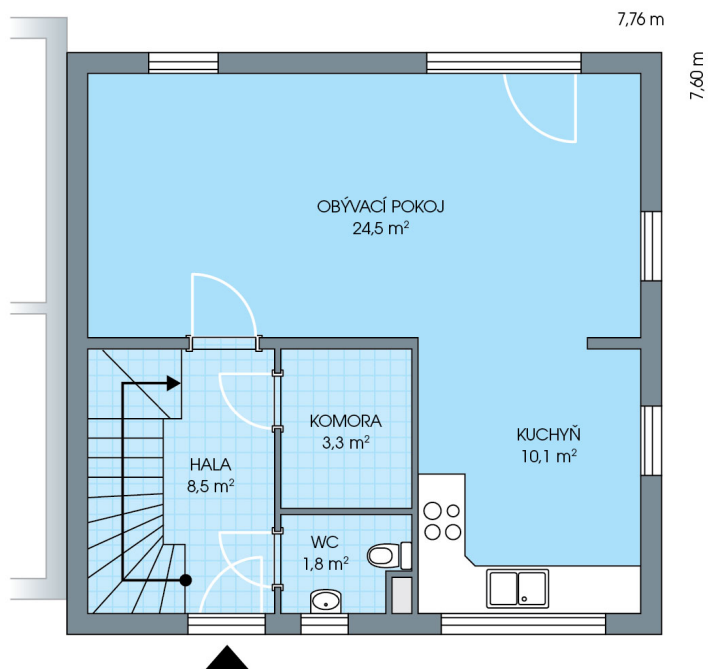

RODINNÉ DOMY - Praha - Nehvizdy VIII

UNO CITY, č. 8.38

Dispozice: 4+1
Podlahová plocha: 96.0 m²
Velikost pozemku: 266.0 m²

1. NP

2. NP

Veškeré texty, materiály, dokumenty, údaje, modely, vizualizace, vyobrazení a jiné podklady prezentované na těchto webových stránkách jsou pouze ilustrační, nejsou závazné a nepředstavují nabídku ani návrh na uzavření smlouvy. Provozovatel těchto webových stránek si zároveň vyhrazuje právo na jejich změnu.