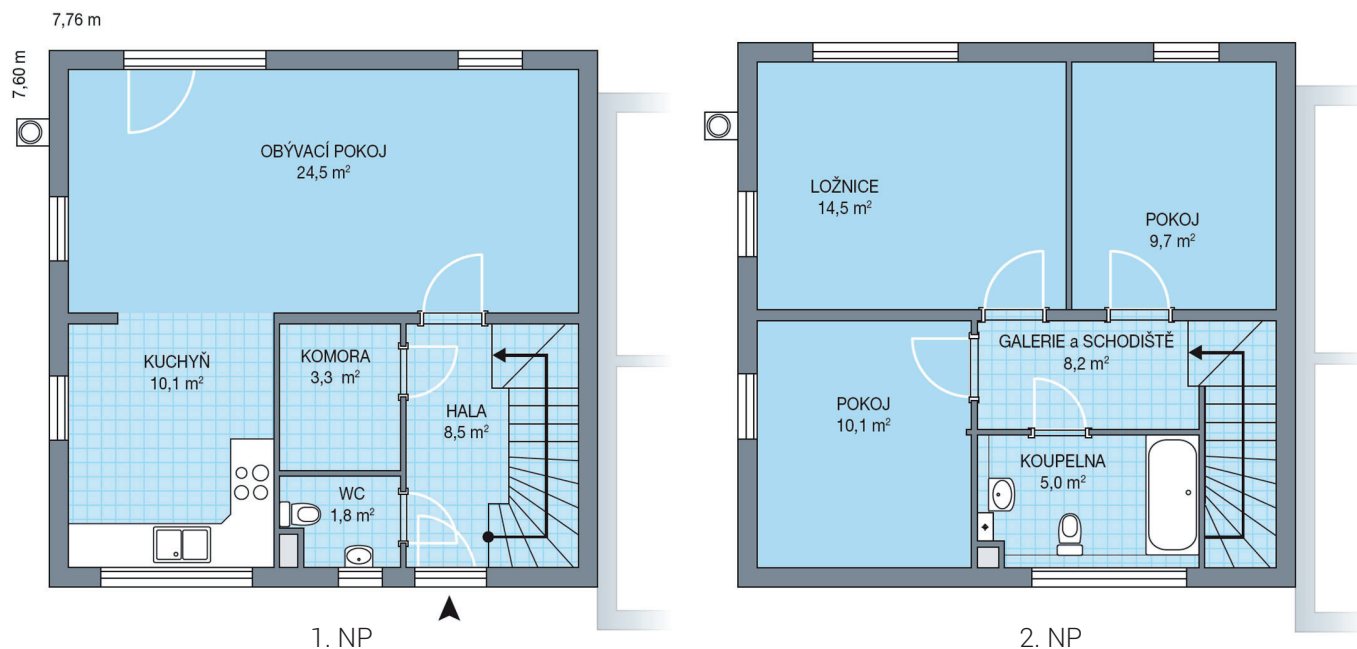

RODINNÉ DOMY - Praha - Nehvizdy VII

UNO CITY, č. 8.48

Dispozice: 4+1
Podlahová plocha: 96.0 m²
Velikost pozemku: 288.0 m²

SITUAČNÍ PLÁN

Veškeré texty, materiály, dokumenty, údaje, modely, vizualizace, vyobrazení a jiné podklady prezentované na těchto webových stránkách jsou pouze ilustrační, nejsou závazné a nepředstavují nabídku ani návrh na uzavření smlouvy. Provozovatel těchto webových stránek si zároveň vyhrazuje právo na jejich změnu.