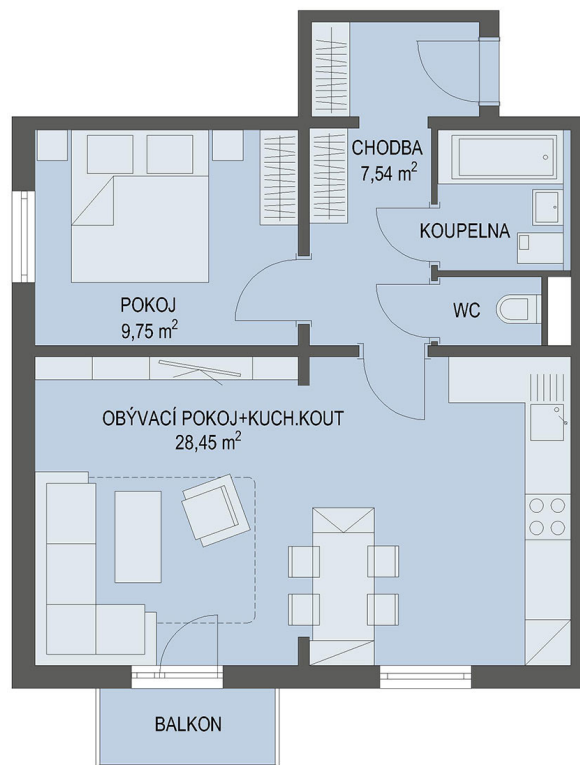

NOVÉ BYTY - Praha - Černý Most

0m 5m

Byt č. 14

Byt. dům č.: BD 5.1
Patro: 3. NP
Dispozice: 2+kk

Celková plocha: * 52.3 m²
Balkón: 2.3 m²
Příslušenství: sklepní kóje
Parkování: parkovací stání **

* Celková výměra bytu zahrnuje i plochu balkonu případně terasy.
** K bytu náleží parkovací stání v parkovacím domě.