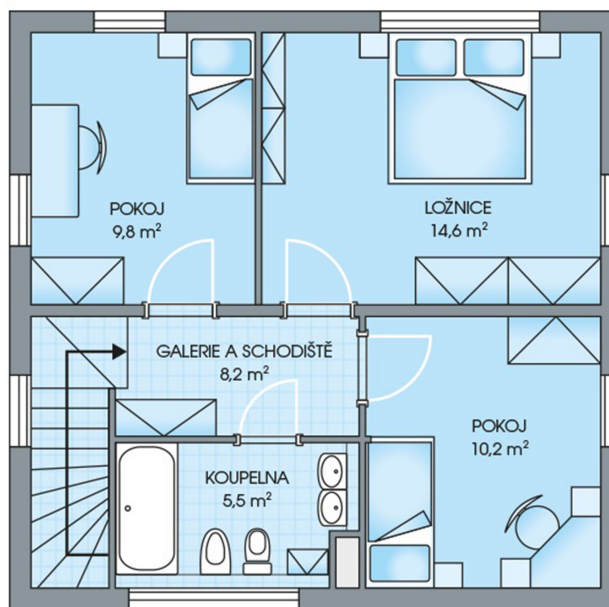

## UNO CITY, č. 8.42

Dispozice: 4+1  
Podlahová plocha: 96.0 m<sup>2</sup>  
Velikost pozemku: 402.0 m<sup>2</sup>

1. NP

2. NP

Veškeré texty, materiály, dokumenty, údaje, modely, vizualizace, vyobrazení a jiné podklady prezentované na těchto webových stránkách jsou pouze ilustrační, nejsou závazné a nepředstavují nabídku ani návrh na uzavření smlouvy. Provozovatel těchto webových stránek si zároveň vyhrazuje právo na jejich změnu.