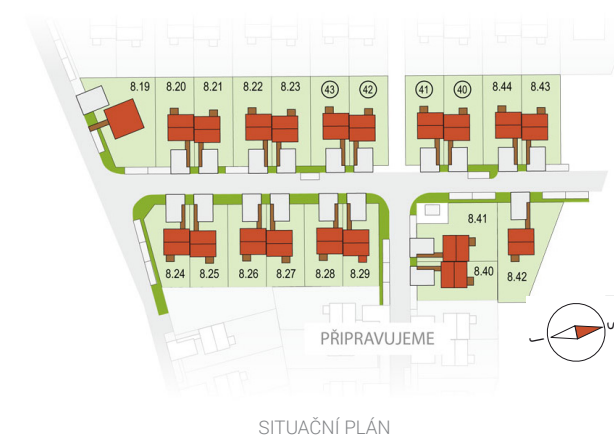

## UNO CITY, č. 8.42

Dispozice: 4+1  
Podlahová plocha: 96.0 m<sup>2</sup>  
Velikost pozemku: 402.0 m<sup>2</sup>

1. NP

2. NP

Veškeré texty, materiály, dokumenty, údaje, modely, vizualizace, vyobrazení a jiné podklady prezentované na těchto webových stránkách jsou pouze ilustrační, nejsou závazné a nepředstavují nabídku ani návrh na uzavření smlouvy. Provozovatel těchto webových stránek si zároveň vyhrazuje právo na jejich změnu.