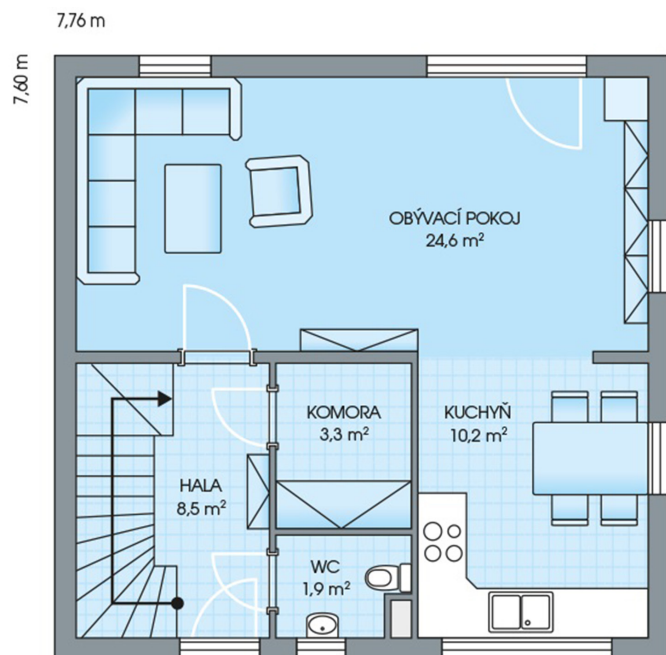

## UNO CITY, č. 8.42

Dispozice: 4+1  
Podlahová plocha: 96.0 m<sup>2</sup>  
Velikost pozemku: 402.0 m<sup>2</sup>

1. NP

2. NP

Veškeré texty, materiály, dokumenty, údaje, modely, vizualizace, vyobrazení a jiné podklady prezentované na těchto webových stránkách jsou pouze ilustrační, nejsou závazné a nepředstavují nabídku ani návrh na uzavření smlouvy. Provozovatel těchto webových stránek si zároveň vyhrazuje právo na jejich změnu.