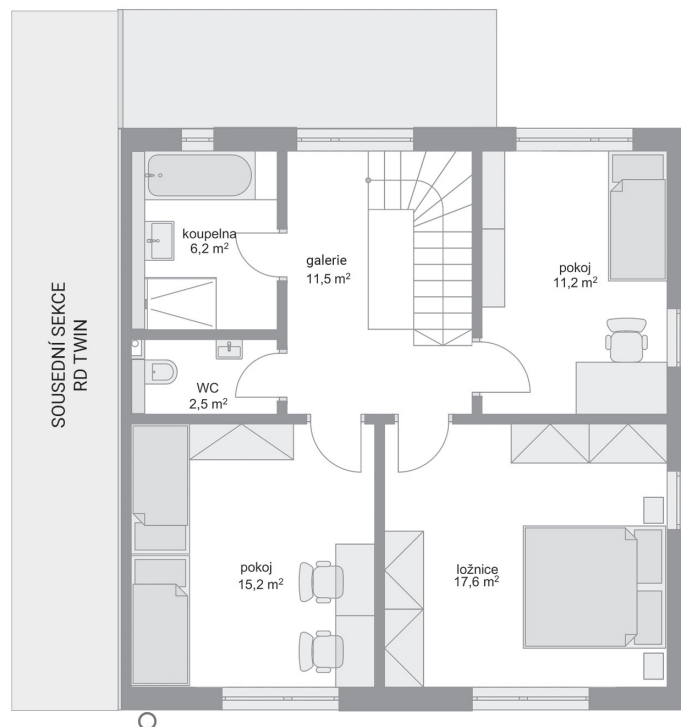

RODINNÉ DOMY - Praha - Škvorec

Twin, č. 16

Počet místností: 5+1
Podlahová plocha: 142.0 m²
Velikost pozemku: 426.0 m²

1. NP

2. NP

SITUAČNÍ PLÁN

Veškeré texty, materiály, dokumenty, údaje, modely, vizualizace, vyobrazení a jiné podklady prezentované na těchto webových stránkách jsou pouze ilustrační, nejsou závazné a nepředstavují nabídku ani návrh na uzavření smlouvy. Provozovatel těchto webových stránek si zároveň vyhrazuje právo na jejich změnu.