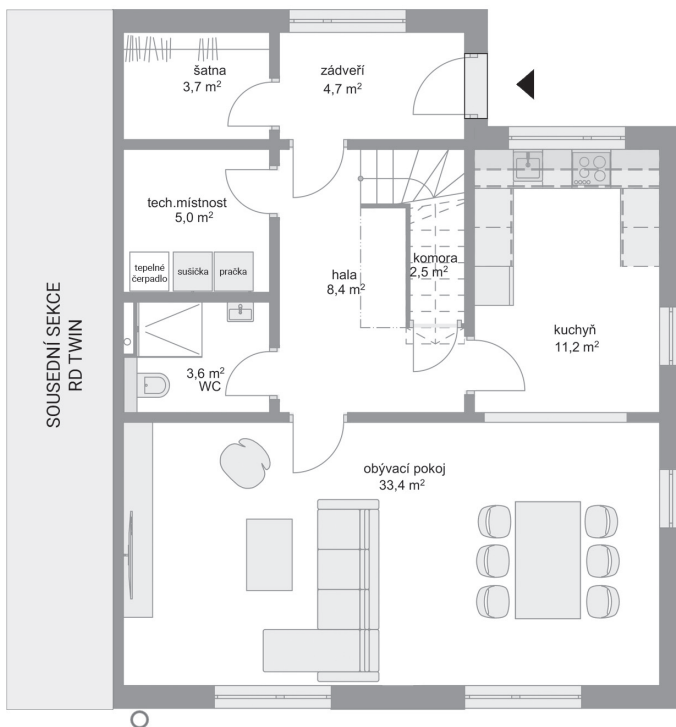

RODINNÉ DOMY - Praha - Škvorec

Twin, č. 16

Počet místností: 5+1
Podlahová plocha: 142.0 m²
Velikost pozemku: 426.0 m²

1. NP

2. NP

SITUAČNÍ PLÁN

Veškeré texty, materiály, dokumenty, údaje, modely, vizualizace, vyobrazení a jiné podklady prezentované na těchto webových stránkách jsou pouze ilustrační, nejsou závazné a nepředstavují nabídku ani návrh na uzavření smlouvy. Provozovatel těchto webových stránek si zároveň vyhrazuje právo na jejich změnu.