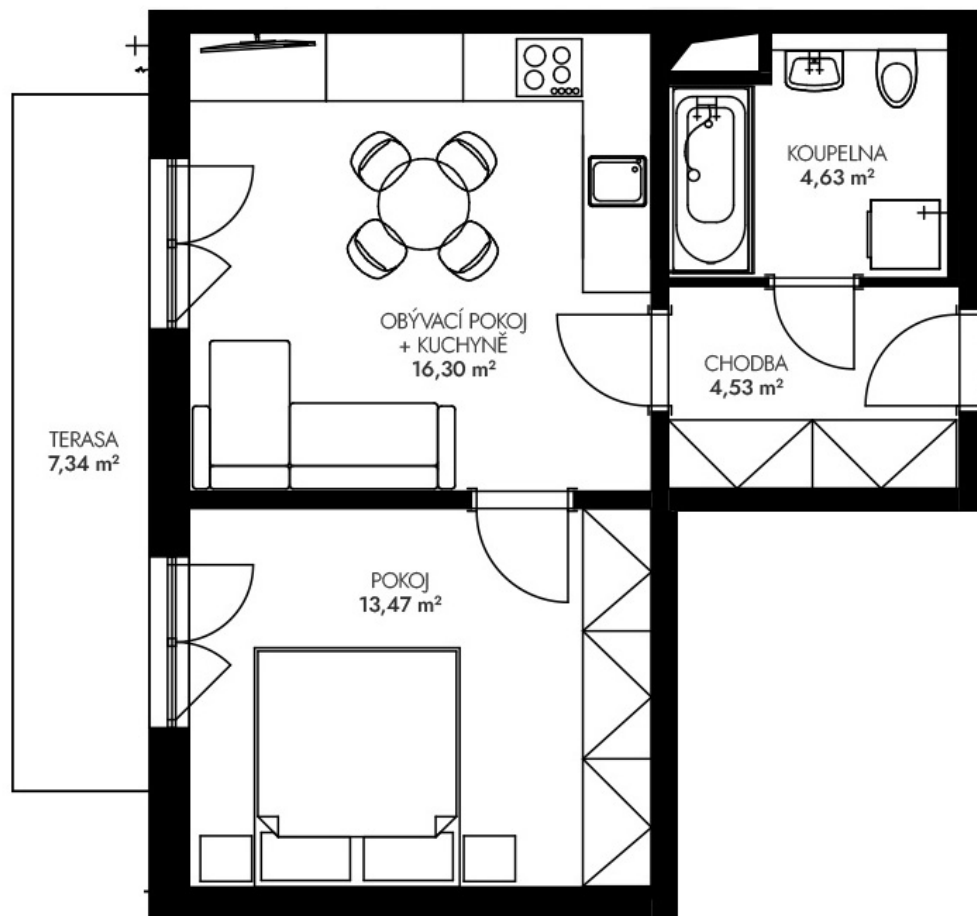

NOVÉ BYTY - Praha - Dubeč

Byt č. 2 (A.1.2)

Byt. dům č.: BD A
Patro: 1. NP
Dispozice: 2+kk

Celková plocha: 46.3 m²
Terasa: 7.3 m²
Plocha zahrádky: 57.0 m²

Příslušenství: venkovní parkovací stání

☎ 844 02 02 02
www.canaba.cz