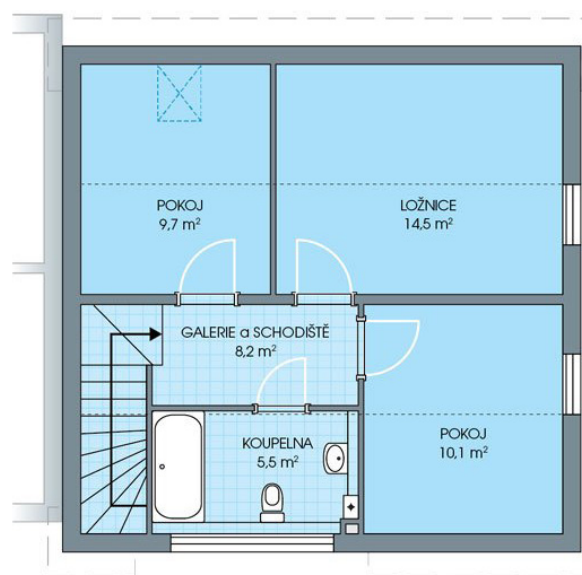

RODINNÉ DOMY - Praha - Nehvizdy VII

UNO, č. 21

Dispozice: 4+1
Podlahová plocha: 96.0 m²
Velikost pozemku: 294.0 m²

SITUAČNÍ PLÁN

Veškeré texty, materiály, dokumenty, údaje, modely, vizualizace, vyobrazení a jiné podklady prezentované na těchto webových stránkách jsou pouze ilustrační, nejsou závazné a nepředstavují nabídku ani návrh na uzavření smlouvy. Provozovatel těchto webových stránek si zároveň vyhrazuje právo na jejich změnu.