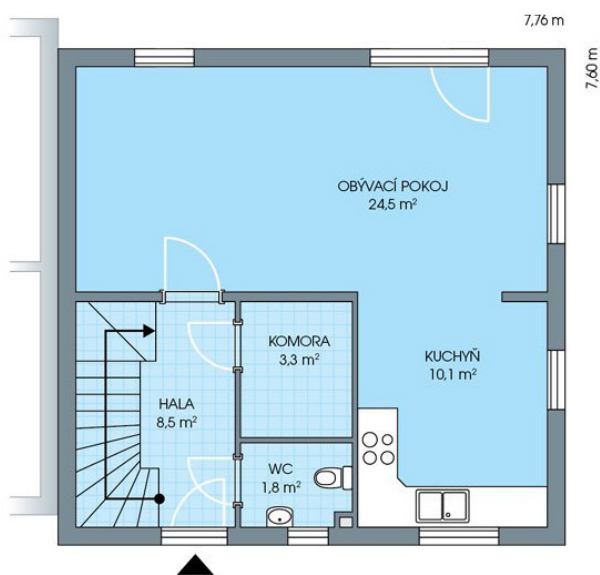

RODINNÉ DOMY - Praha - Nehvizdy VII

UNO, č. 21

Dispozice: 4+1
Podlahová plocha: 96.0 m²
Velikost pozemku: 294.0 m²

SITUAČNÍ PLÁN

Veškeré texty, materiály, dokumenty, údaje, modely, vizualizace, vyobrazení a jiné podklady prezentované na těchto webových stránkách jsou pouze ilustrační, nejsou závazné a nepředstavují nabídku ani návrh na uzavření smlouvy. Provozovatel těchto webových stránek si zároveň vyhrazuje právo na jejich změnu.