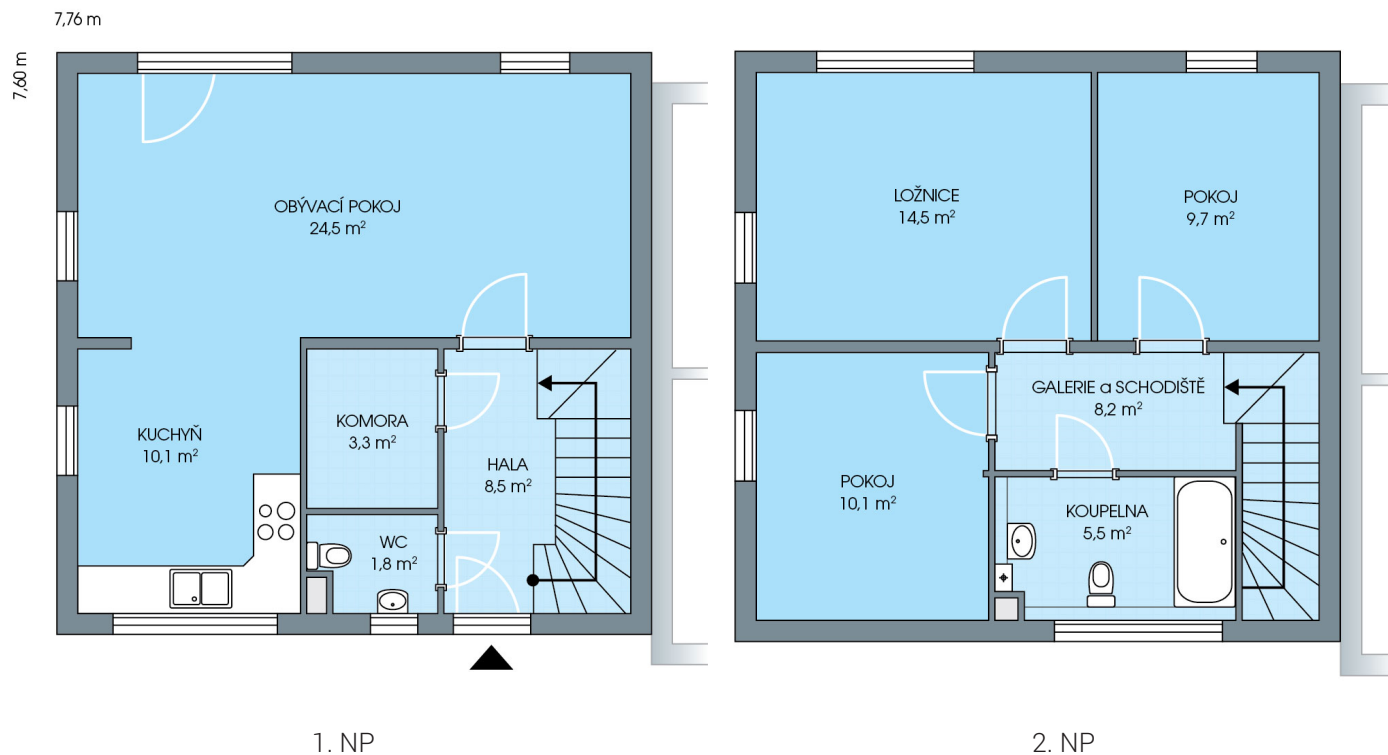

RODINNÉ DOMY - Praha - Nehvizdy VIII

UNO CITY, č. 8.35

Dispozice: 4+1
Podlahová plocha: 96.0 m²
Velikost pozemku: 308.0 m²

Veškeré texty, materiály, dokumenty, údaje, modely, vizualizace, vyobrazení a jiné podklady prezentované na těchto webových stránkách jsou pouze ilustrační, nejsou závazné a nepředstavují nabídku ani návrh na uzavření smlouvy. Provozovatel těchto webových stránek si zároveň vyhrazuje právo na jejich změnu.