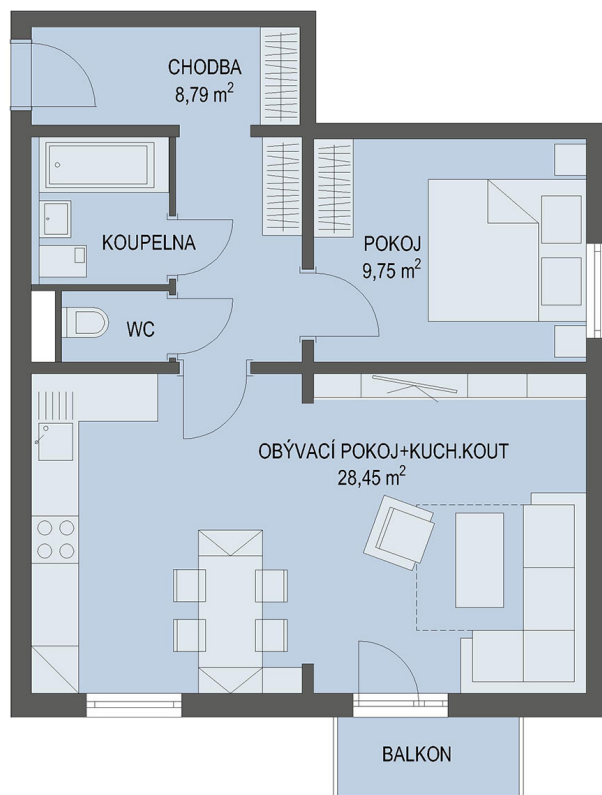

NOVÉ BYTY - Praha - Černý Most

0m 5m

Byt č. 24

Byt. dům č.: BD 5.2
Patro: 4. NP
Dispozice: 1+kk

Celková plocha: * 32.5 m²
Terasa: -
Příslušenství: sklepní kóje
Parkování: parkovací stání **

* Celková výměra bytu zahrnuje i plochu balkonu případně terasy.
** K bytu náleží parkovací stání v parkovacím domě.