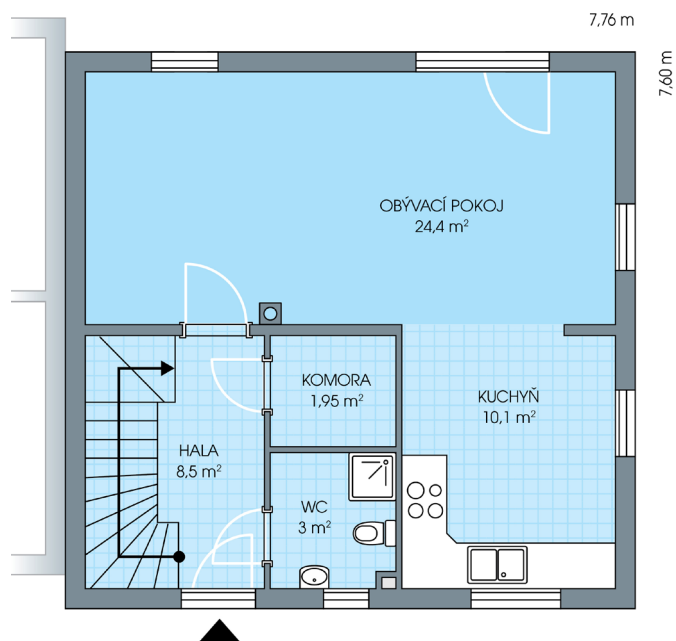

RODINNÉ DOMY - Hradec Králové - Librantice

UNO, č. 8

Dispozice: 4+1
Podlahová plocha: 96.0 m²
Velikost pozemku: 502.0 m²

SITUAČNÍ PLÁN

Veškeré texty, materiály, dokumenty, údaje, modely, vizualizace, vyobrazení a jiné podklady prezentované na těchto webových stránkách jsou pouze ilustrační, nejsou závazné a nepředstavují nabídku ani návrh na uzavření smlouvy. Provozovatel těchto webových stránek si zároveň vyhrazuje právo na jejich změnu.