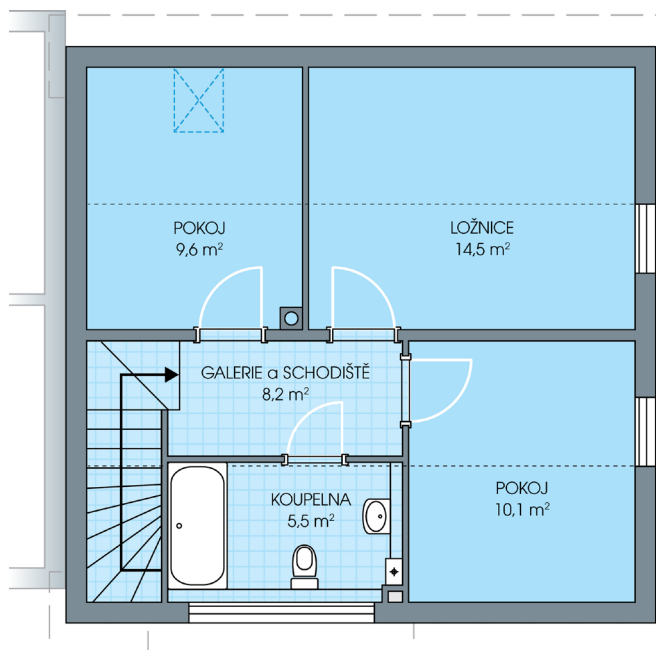

RODINNÉ DOMY - Hradec Králové - Librantice

UNO, č. 8

Dispozice: 4+1
Podlahová plocha: 96.0 m²
Velikost pozemku: 502.0 m²

SITUAČNÍ PLÁN

Veškeré texty, materiály, dokumenty, údaje, modely, vizualizace, vyobrazení a jiné podklady prezentované na těchto webových stránkách jsou pouze ilustrační, nejsou závazné a nepředstavují nabídku ani návrh na uzavření smlouvy. Provozovatel těchto webových stránek si zároveň vyhrazuje právo na jejich změnu.