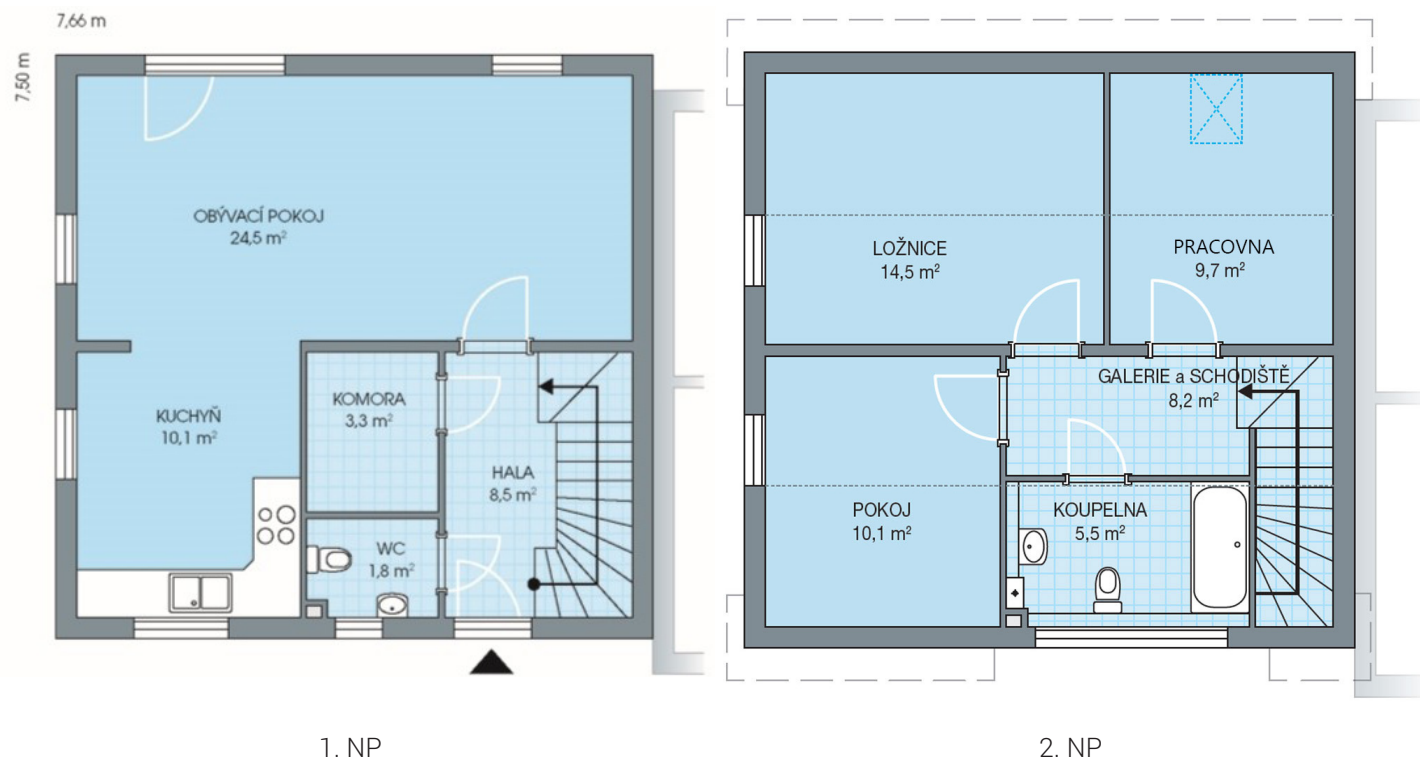

## UNO, č. 8.02

Dispozice: 4+1  
Podlahová plocha: 96.0 m<sup>2</sup>  
Velikost pozemku: 271.0 m<sup>2</sup>

Veškeré texty, materiály, dokumenty, údaje, modely, vizualizace, vyobrazení a jiné podklady prezentované na těchto webových stránkách jsou pouze ilustrační, nejsou závazné a nepředstavují nabídku ani návrh na uzavření smlouvy. Provozovatel těchto webových stránek si zároveň vyhrazuje právo na jejich změnu.