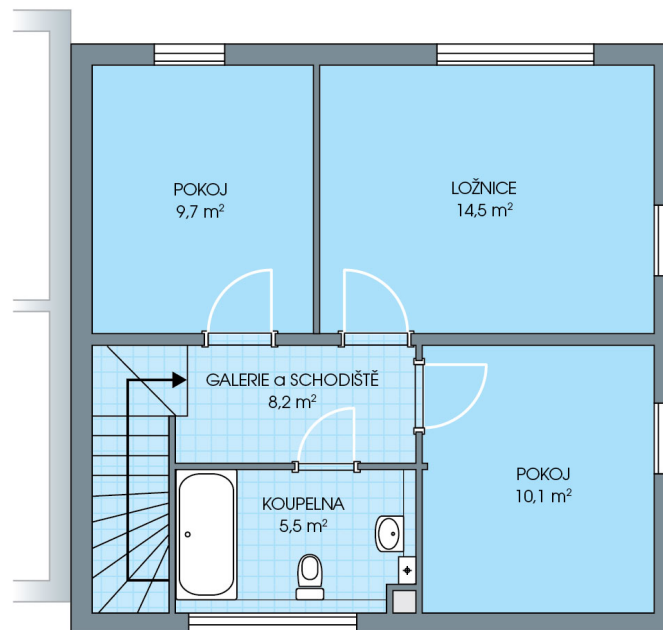

## UNO CITY, č. 8.32

Dispozice: 4+1  
Podlahová plocha: 96.0 m<sup>2</sup>  
Velikost pozemku: 296.0 m<sup>2</sup>

Veškeré texty, materiály, dokumenty, údaje, modely, vizualizace, vyobrazení a jiné podklady prezentované na těchto webových stránkách jsou pouze ilustrační, nejsou závazné a nepředstavují nabídku ani návrh na uzavření smlouvy. Provozovatel těchto webových stránek si zároveň vyhrazuje právo na jejich změnu.