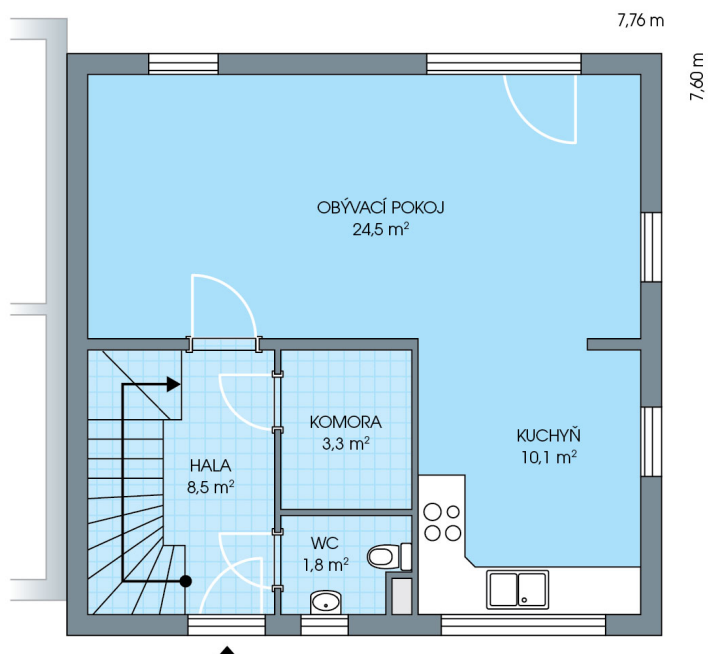

## UNO CITY, č. 8.32

Dispozice: 4+1  
Podlahová plocha: 96.0 m<sup>2</sup>  
Velikost pozemku: 296.0 m<sup>2</sup>

Veškeré texty, materiály, dokumenty, údaje, modely, vizualizace, vyobrazení a jiné podklady prezentované na těchto webových stránkách jsou pouze ilustrační, nejsou závazné a nepředstavují nabídku ani návrh na uzavření smlouvy. Provozovatel těchto webových stránek si zároveň vyhrazuje právo na jejich změnu.