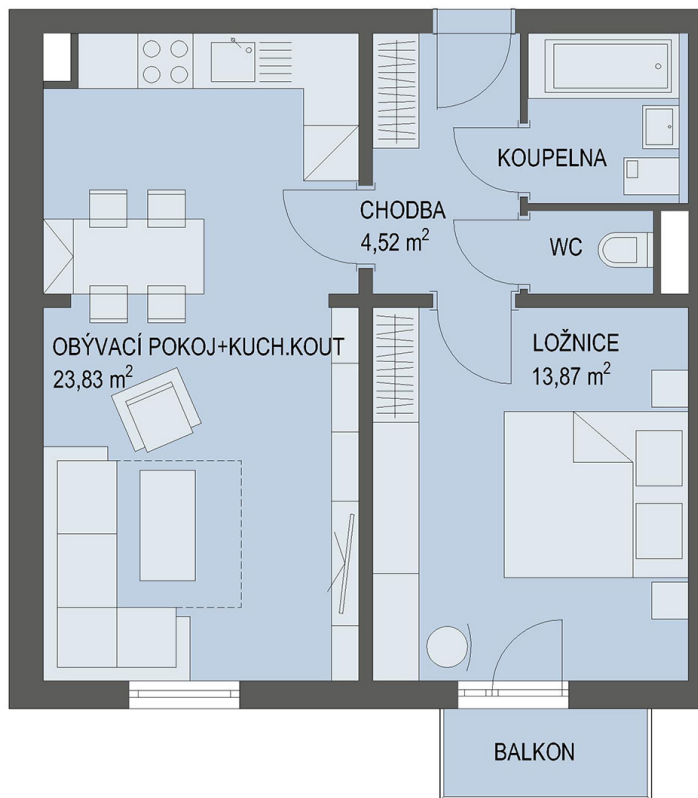

NOVÉ BYTY - Praha - Černý Most

0m 5m

Byt č. 4

Byt. dům č.: BD 4.2
Patro: 1. NP
Dispozice: 2+kk

Celková plocha: * 48.8 m²
Balkón: 2.3 m²
Příslušenství: sklepní kóje
Parkování: parkovací stání

* Celková výměra bytu zahrnuje i plochu balkonu případně terasy.