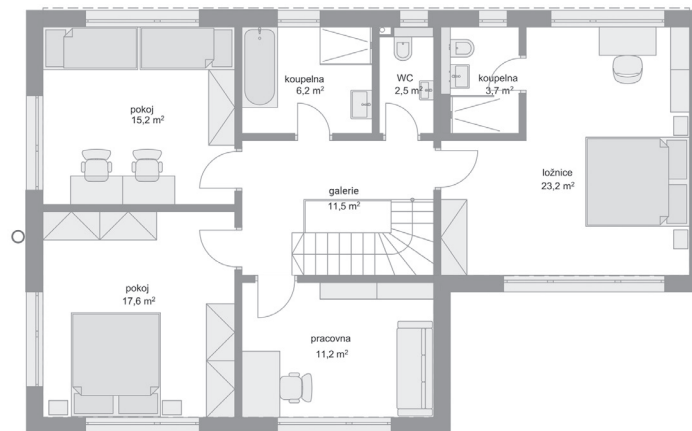

RODINNÉ DOMY - Praha - Škvorec

Moderna, č. 23

Počet místností: 6+1+G
Podlahová plocha: 183.0 m²
Velikost pozemku: 801.0 m²

1. NP

2. NP

SITUAČNÍ PLÁN

Veškeré texty, materiály, dokumenty, údaje, modely, vizualizace, vyobrazení a jiné podklady prezentované na těchto webových stránkách jsou pouze ilustrační, nejsou závazné a nepředstavují nabídku ani návrh na uzavření smlouvy. Provozovatel těchto webových stránek si zároveň vyhrazuje právo na jejich změnu.