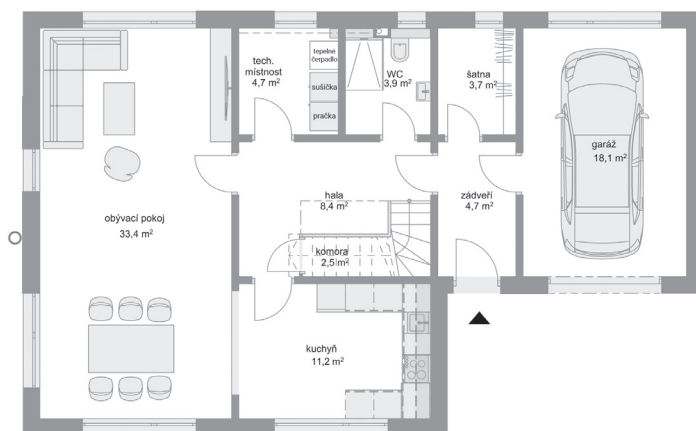

RODINNÉ DOMY - Praha - Škvorec

Moderna, č. 23

Počet místností: 6+1+G
Podlahová plocha: 183.0 m²
Velikost pozemku: 801.0 m²

1. NP

2. NP

SITUAČNÍ PLÁN

Veškeré texty, materiály, dokumenty, údaje, modely, vizualizace, vyobrazení a jiné podklady prezentované na těchto webových stránkách jsou pouze ilustrační, nejsou závazné a nepředstavují nabídku ani návrh na uzavření smlouvy. Provozovatel těchto webových stránek si zároveň vyhrazuje právo na jejich změnu.