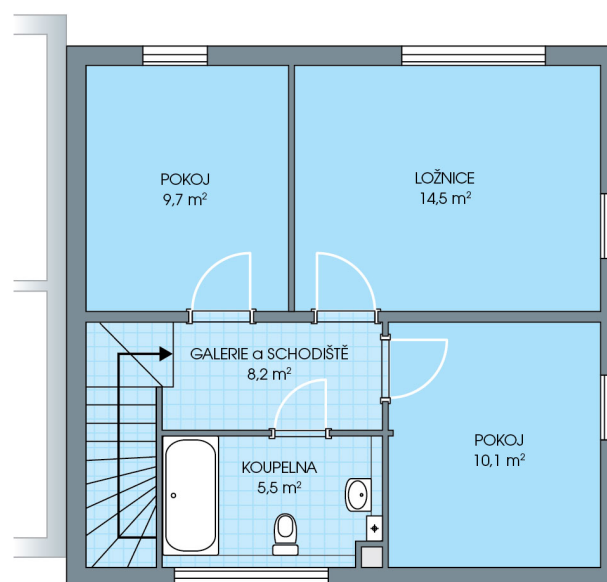

RODINNÉ DOMY - Praha - Nehvizdy VIII

UNO CITY, č. 40

Dispozice: 4+1
Podlahová plocha: 96.0 m²
Velikost pozemku: 294.0 m²

1. NP

2. NP

Veškeré texty, materiály, dokumenty, údaje, modely, vizualizace, vyobrazení a jiné podklady prezentované na těchto webových stránkách jsou pouze ilustrační, nejsou závazné a nepředstavují nabídku ani návrh na uzavření smlouvy. Provozovatel těchto webových stránek si zároveň vyhrazuje právo na jejich změnu.