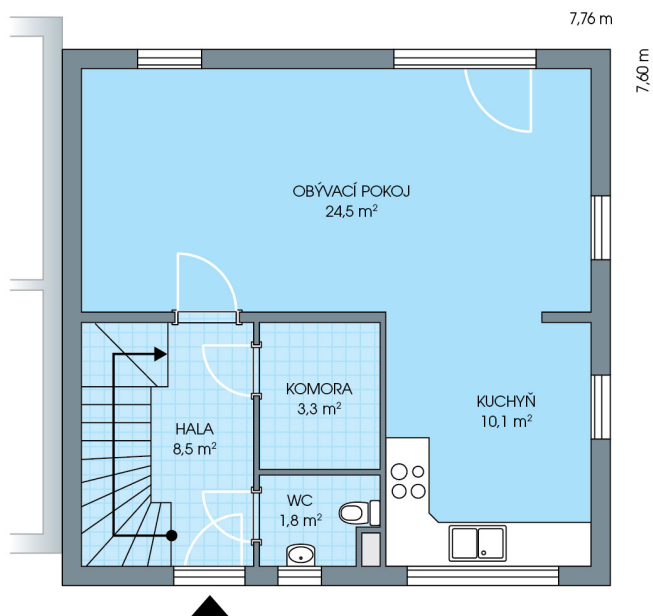

RODINNÉ DOMY - Praha - Nehvizdy VIII

UNO CITY, č. 40

Dispozice: 4+1
Podlahová plocha: 96.0 m²
Velikost pozemku: 294.0 m²

1. NP

2. NP

Veškeré texty, materiály, dokumenty, údaje, modely, vizualizace, vyobrazení a jiné podklady prezentované na těchto webových stránkách jsou pouze ilustrační, nejsou závazné a nepředstavují nabídku ani návrh na uzavření smlouvy. Provozovatel těchto webových stránek si zároveň vyhrazuje právo na jejich změnu.