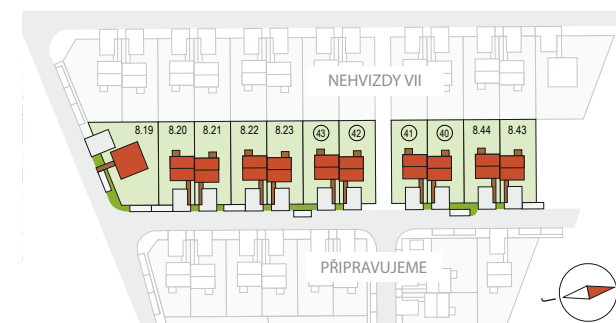

RODINNÉ DOMY - Praha - Nehvizdy VIII

UNO CITY, č. 40

Dispozice: 4+1
Podlahová plocha: 96.0 m²
Velikost pozemku: 294.0 m²

1. NP

2. NP

Veškeré texty, materiály, dokumenty, údaje, modely, vizualizace, vyobrazení a jiné podklady prezentované na těchto webových stránkách jsou pouze ilustrační, nejsou závazné a nepředstavují nabídku ani návrh na uzavření smlouvy. Provozovatel těchto webových stránek si zároveň vyhrazuje právo na jejich změnu.