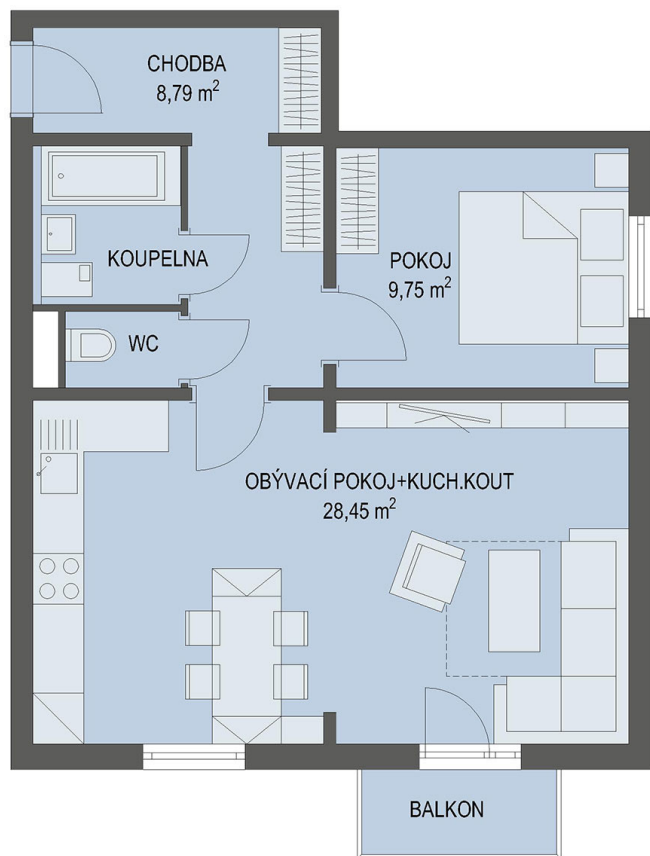

NOVÉ BYTY - Praha - Černý Most

0m 5m

Byt č. 17

Byt. dům č.: BD 5.2
Patro: 3. NP
Dispozice: 2+kk

Celková plocha: * 53.6 m²
Balkón: 2.3 m²
Příslušenství: sklepní kóje
Parkování: garážové stání

* Celková výměra bytu zahrnuje i plochu balkonu případně terasy.