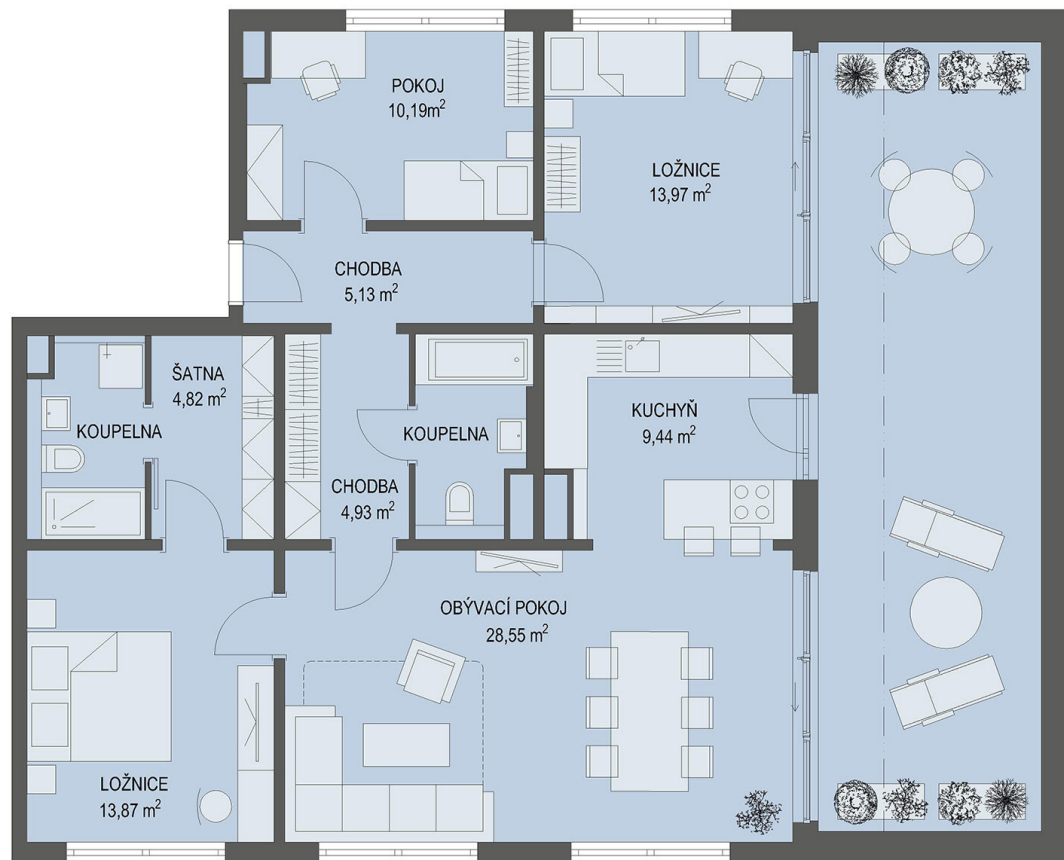

NOVÉ BYTY - Praha - Černý Most

0m 5m

Byt č. 26

Byt. dům č.: BD 5.2
Patro: 5. NP
Dispozice: 4+kk

Celková plocha: * 132.6 m²
Terasa: 34.0 m²
Příslušenství: sklepní kóje
Parkování: garážové stání

* Celková výměra bytu zahrnuje i plochu balkonu případně terasy.