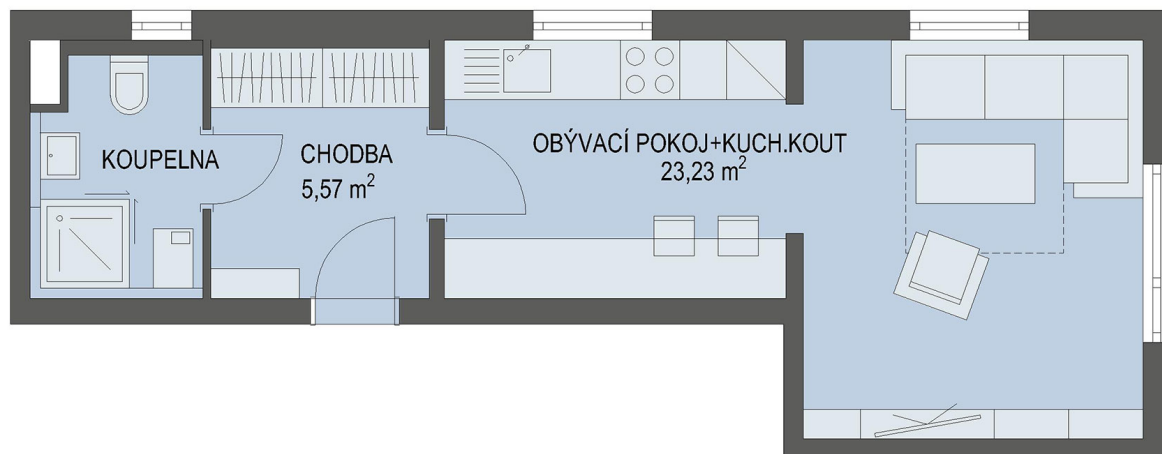

NOVÉ BYTY - Praha - Černý Most

Byt č. 18

Byt. dům č.: BD 5.2
Patro: 3. NP
Dispozice: 1+kk

Celková plocha: * 32.5 m²
Terasa: -
Příslušenství: sklepní kóje
Parkování: parkovací stání **

* Celková výměra bytu zahrnuje i plochu balkonu případně terasy.
** K bytu náleží parkovací stání v parkovacím domě.