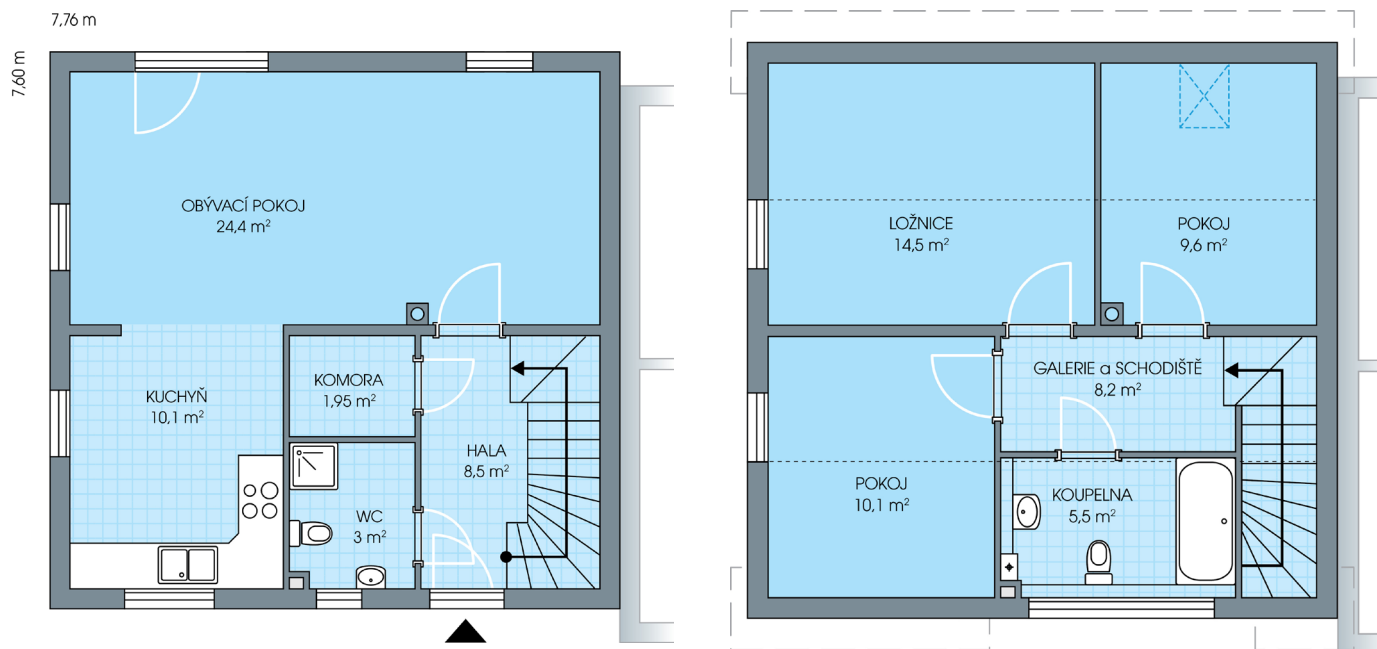

RODINNÉ DOMY - Hradec Králové - Librantice

UNO, č. 6

Dispozice: 4+1
Podlahová plocha: 96.0 m²
Velikost pozemku: 578.0 m²

1. NP

2. NP

SITUAČNÍ PLÁN

Veškeré texty, materiály, dokumenty, údaje, modely, vizualizace, vyobrazení a jiné podklady prezentované na těchto webových stránkách jsou pouze ilustrační, nejsou závazné a nepředstavují nabídku ani návrh na uzavření smlouvy. Provozovatel těchto webových stránek si zároveň vyhrazuje právo na jejich změnu.