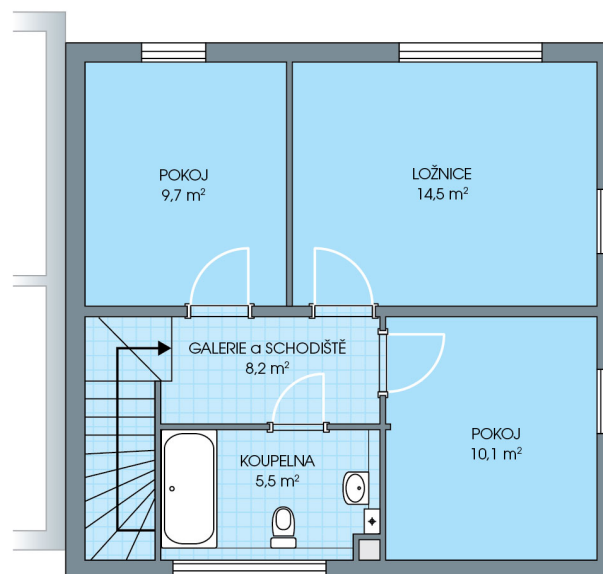

RODINNÉ DOMY - Praha - Nehvizdy VIII

UNO CITY, č. 8.40

Dispozice: 4+1
Podlahová plocha: 96.0 m²
Velikost pozemku: 266.0 m²

Veškeré texty, materiály, dokumenty, údaje, modely, vizualizace, vyobrazení a jiné podklady prezentované na těchto webových stránkách jsou pouze ilustrační, nejsou závazné a nepředstavují nabídku ani návrh na uzavření smlouvy. Provozovatel těchto webových stránek si zároveň vyhrazuje právo na jejich změnu.