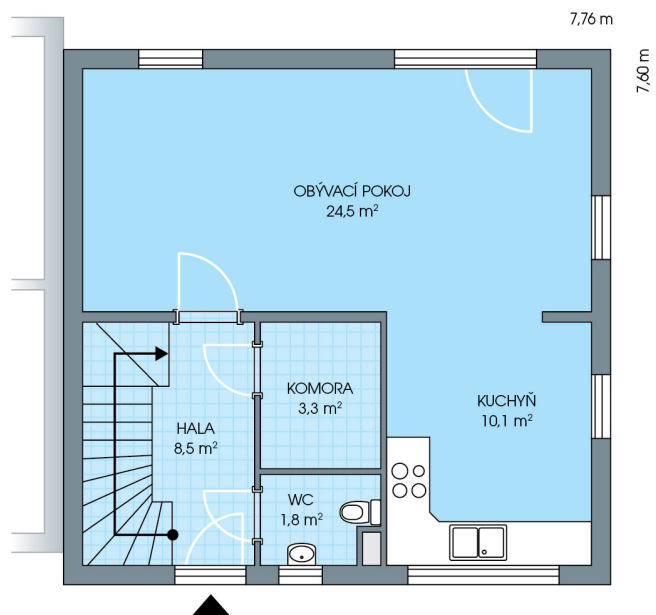

RODINNÉ DOMY - Praha - Nehvizdy VIII

UNO CITY, č. 8.40

Dispozice: 4+1
Podlahová plocha: 96.0 m²
Velikost pozemku: 266.0 m²

Veškeré texty, materiály, dokumenty, údaje, modely, vizualizace, vyobrazení a jiné podklady prezentované na těchto webových stránkách jsou pouze ilustrační, nejsou závazné a nepředstavují nabídku ani návrh na uzavření smlouvy. Provozovatel těchto webových stránek si zároveň vyhrazuje právo na jejich změnu.