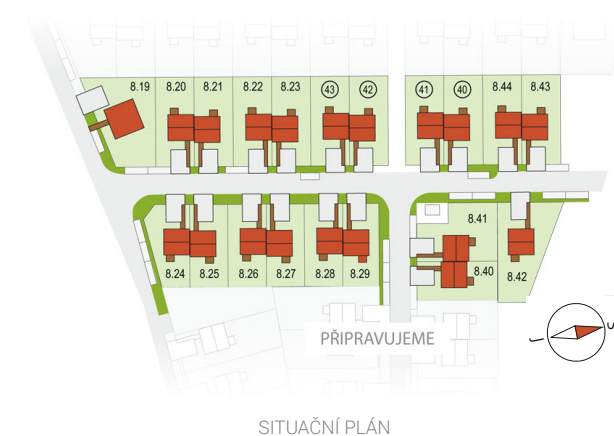

RODINNÉ DOMY - Praha - Nehvizdy VIII

UNO CITY, č. 8.40

Dispozice: 4+1
Podlahová plocha: 96.0 m²
Velikost pozemku: 266.0 m²

Veškeré texty, materiály, dokumenty, údaje, modely, vizualizace, vyobrazení a jiné podklady prezentované na těchto webových stránkách jsou pouze ilustrační, nejsou závazné a nepředstavují nabídku ani návrh na uzavření smlouvy. Provozovatel těchto webových stránek si zároveň vyhrazuje právo na jejich změnu.