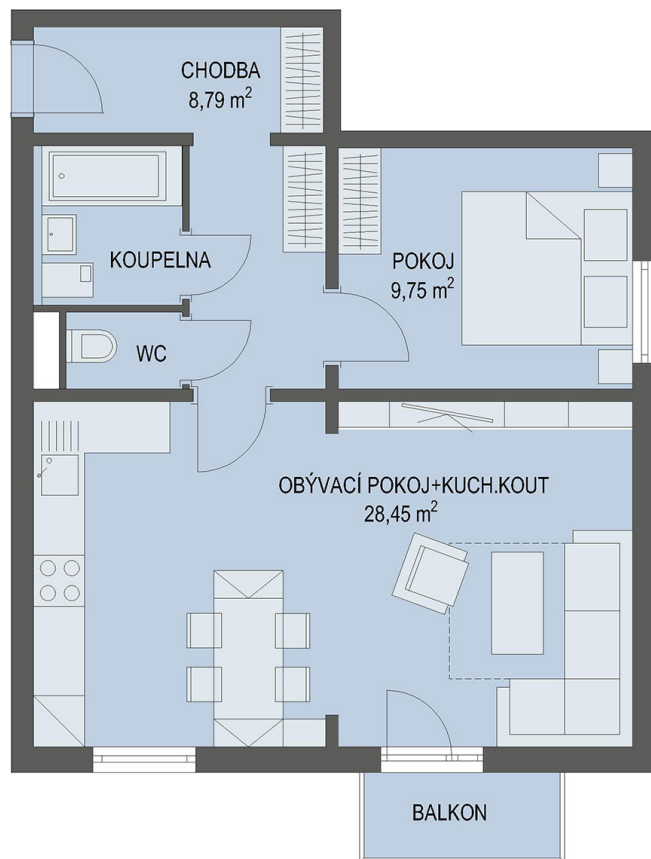

# NOVÉ BYTY - Praha - Černý Most

0m 5m

## Byt č. 23

Byt. dům č.: BD 4.2  
Patro: 4. NP  
Dispozice: 2+kk

Celková plocha: \* 53.6 m<sup>2</sup>  
Balkón: 2.3 m<sup>2</sup>  
Příslušenství: sklepní kóje  
Parkování: garážové stání

\* Celková výměra bytu zahrnuje i plochu balkonu případně terasy.