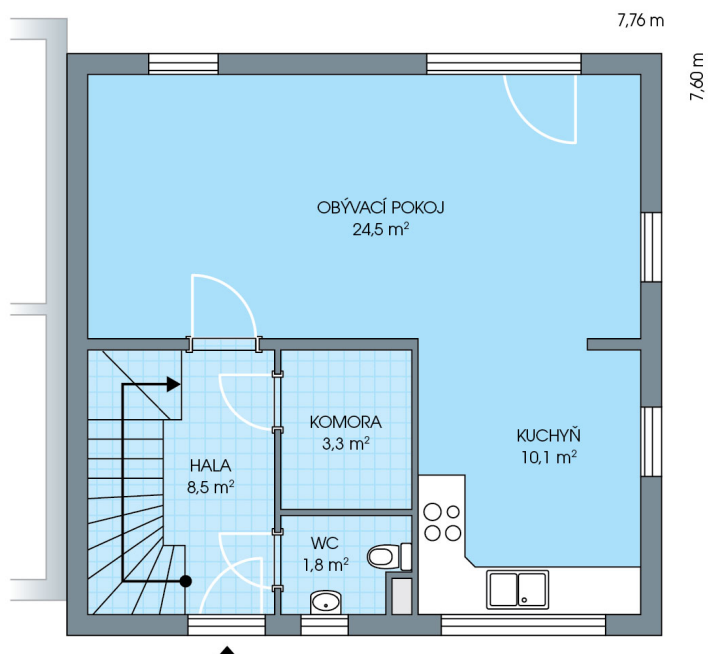

RODINNÉ DOMY - Praha - Nehvizdy VIII

UNO CITY, č. 8.30

Dispozice: 4+1
Podlahová plocha: 96.0 m²
Velikost pozemku: 376.0 m²

Veškeré texty, materiály, dokumenty, údaje, modely, vizualizace, vyobrazení a jiné podklady prezentované na těchto webových stránkách jsou pouze ilustrační, nejsou závazné a nepředstavují nabídku ani návrh na uzavření smlouvy. Provozovatel těchto webových stránek si zároveň vyhrazuje právo na jejich změnu.