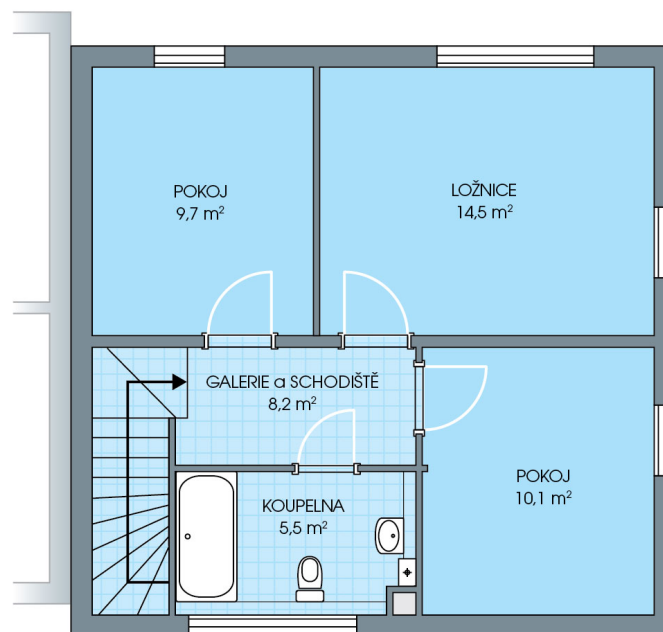

RODINNÉ DOMY - Praha - Nehvizdy VIII

UNO CITY, č. 8.30

Dispozice: 4+1
Podlahová plocha: 96.0 m²
Velikost pozemku: 376.0 m²

Veškeré texty, materiály, dokumenty, údaje, modely, vizualizace, vyobrazení a jiné podklady prezentované na těchto webových stránkách jsou pouze ilustrační, nejsou závazné a nepředstavují nabídku ani návrh na uzavření smlouvy. Provozovatel těchto webových stránek si zároveň vyhrazuje právo na jejich změnu.