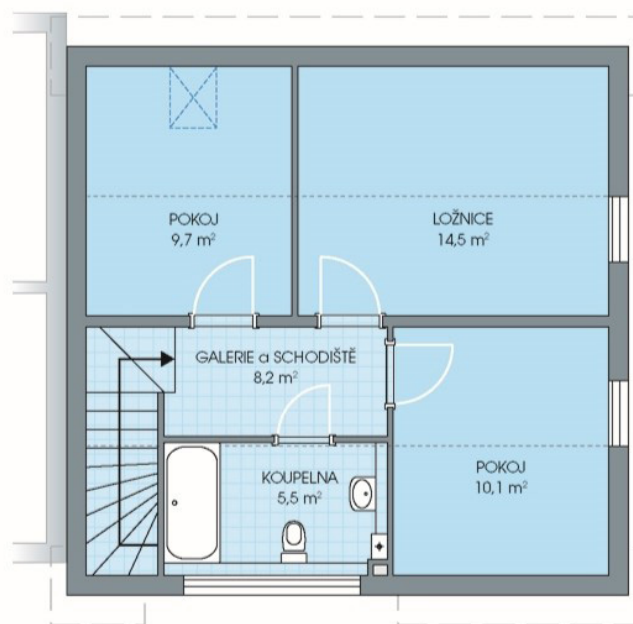

RODINNÉ DOMY - Praha - Nehvizdy VIII

UNO, č. 8.23

Dispozice: 4+1
Podlahová plocha: 96.0 m²
Velikost pozemku: 294.0 m²

1. NP

2. NP

SITUAČNÍ PLÁN

Veškeré texty, materiály, dokumenty, údaje, modely, vizualizace, vyobrazení a jiné podklady prezentované na těchto webových stránkách jsou pouze ilustrační, nejsou závazné a nepředstavují nabídku ani návrh na uzavření smlouvy. Provozovatel těchto webových stránek si zároveň vyhrazuje právo na jejich změnu.