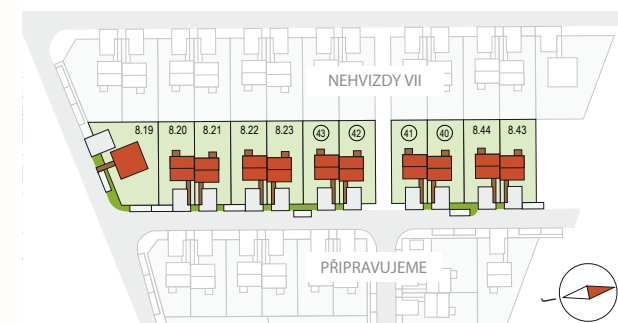

RODINNÉ DOMY - Praha - Nehvizdy VIII

UNO, č. 8.23

Dispozice: 4+1
Podlahová plocha: 96.0 m²
Velikost pozemku: 294.0 m²

1. NP

2. NP

SITUAČNÍ PLÁN

Veškeré texty, materiály, dokumenty, údaje, modely, vizualizace, vyobrazení a jiné podklady prezentované na těchto webových stránkách jsou pouze ilustrační, nejsou závazné a nepředstavují nabídku ani návrh na uzavření smlouvy. Provozovatel těchto webových stránek si zároveň vyhrazuje právo na jejich změnu.