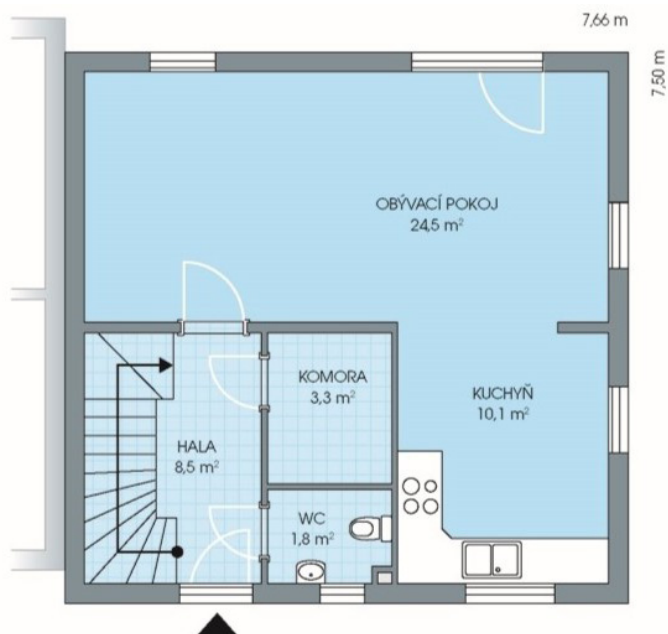

RODINNÉ DOMY - Praha - Nehvizdy VIII

UNO, č. 8.23

Dispozice: 4+1
Podlahová plocha: 96.0 m²
Velikost pozemku: 294.0 m²

1. NP

2. NP

SITUAČNÍ PLÁN

Veškeré texty, materiály, dokumenty, údaje, modely, vizualizace, vyobrazení a jiné podklady prezentované na těchto webových stránkách jsou pouze ilustrační, nejsou závazné a nepředstavují nabídku ani návrh na uzavření smlouvy. Provozovatel těchto webových stránek si zároveň vyhrazuje právo na jejich změnu.