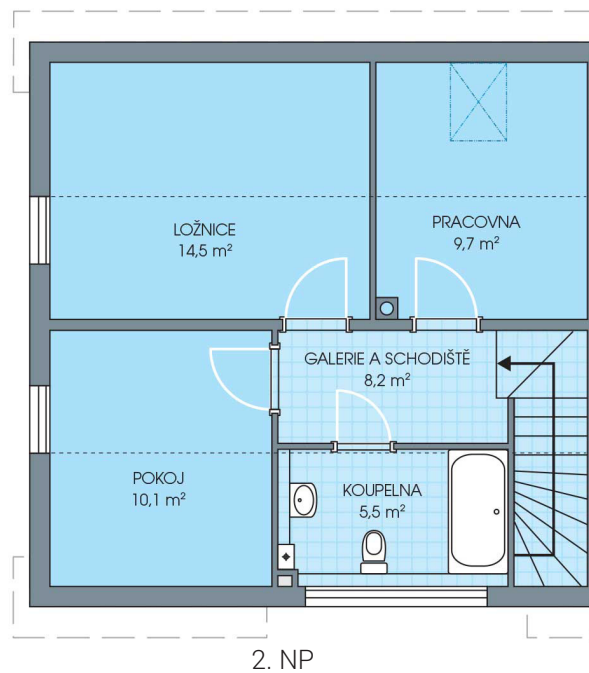

## UNO, č. 46

Dispozice: 4+1  
Podlahová plocha: 96.0 m<sup>2</sup>  
Velikost pozemku: 276.0 m<sup>2</sup>

SITUAČNÍ PLÁN

Veškeré texty, materiály, dokumenty, údaje, modely, vizualizace, vyobrazení a jiné podklady prezentované na těchto webových stránkách jsou pouze ilustrační, nejsou závazné a nepředstavují nabídku ani návrh na uzavření smlouvy. Provozovatel těchto webových stránek si zároveň vyhrazuje právo na jejich změnu.