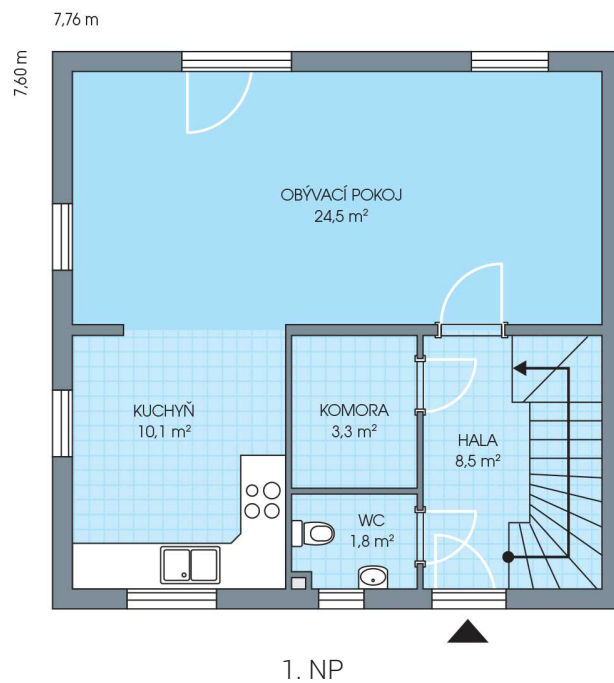

## UNO, č. 46

Dispozice: 4+1  
Podlahová plocha: 96.0 m<sup>2</sup>  
Velikost pozemku: 276.0 m<sup>2</sup>

SITUAČNÍ PLÁN

Veškeré texty, materiály, dokumenty, údaje, modely, vizualizace, vyobrazení a jiné podklady prezentované na těchto webových stránkách jsou pouze ilustrační, nejsou závazné a nepředstavují nabídku ani návrh na uzavření smlouvy. Provozovatel těchto webových stránek si zároveň vyhrazuje právo na jejich změnu.