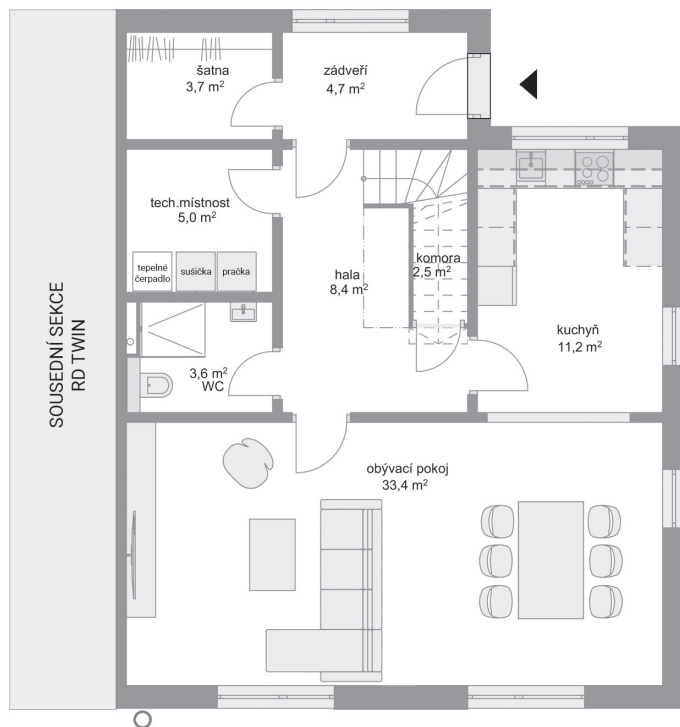

RODINNÉ DOMY - Praha - Škvorec

Twin, č. 10

Počet místností: 5+1
Podlahová plocha: 142.0 m²
Velikost pozemku: 425.0 m²

1. NP

2. NP

SITUAČNÍ PLÁN

Veškeré texty, materiály, dokumenty, údaje, modely, vizualizace, vyobrazení a jiné podklady prezentované na těchto webových stránkách jsou pouze ilustrační, nejsou závazné a nepředstavují nabídku ani návrh na uzavření smlouvy. Provozovatel těchto webových stránek si zároveň vyhrazuje právo na jejich změnu.