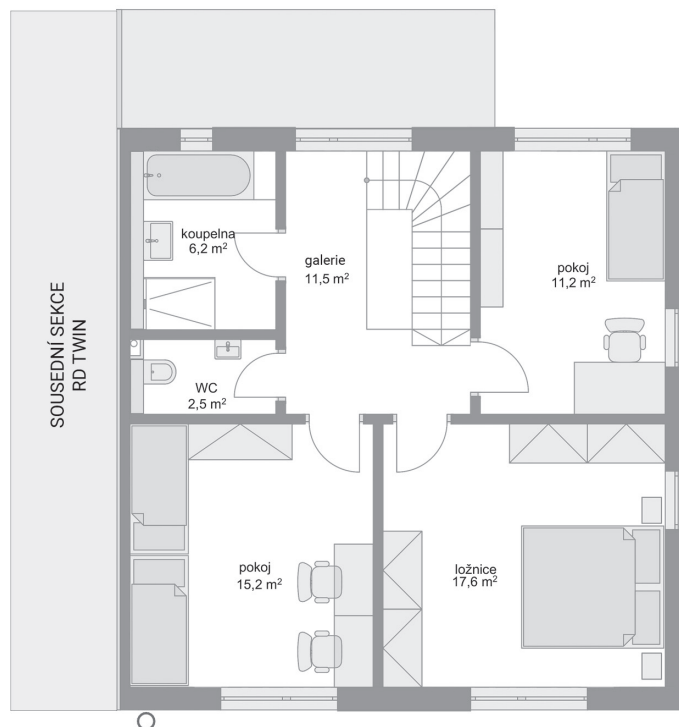

RODINNÉ DOMY - Praha - Škvorec

Twin, č. 10

Počet místností: 5+1
Podlahová plocha: 142.0 m²
Velikost pozemku: 425.0 m²

1. NP

2. NP

SITUAČNÍ PLÁN

Veškeré texty, materiály, dokumenty, údaje, modely, vizualizace, vyobrazení a jiné podklady prezentované na těchto webových stránkách jsou pouze ilustrační, nejsou závazné a nepředstavují nabídku ani návrh na uzavření smlouvy. Provozovatel těchto webových stránek si zároveň vyhrazuje právo na jejich změnu.