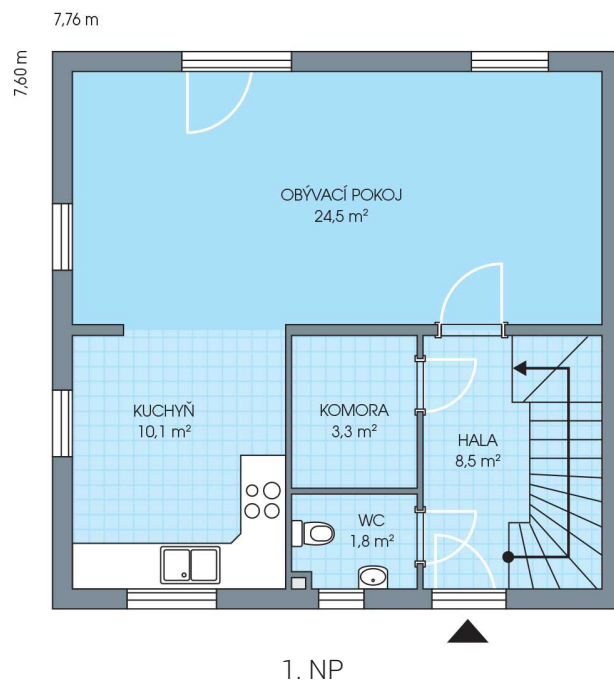

## UNO, č. 48

Dispozice: 4+1  
Podlahová plocha: 96.0 m<sup>2</sup>  
Velikost pozemku: 274.0 m<sup>2</sup>

SITUAČNÍ PLÁN

Veškeré texty, materiály, dokumenty, údaje, modely, vizualizace, vyobrazení a jiné podklady prezentované na těchto webových stránkách jsou pouze ilustrační, nejsou závazné a nepředstavují nabídku ani návrh na uzavření smlouvy. Provozovatel těchto webových stránek si zároveň vyhrazuje právo na jejich změnu.