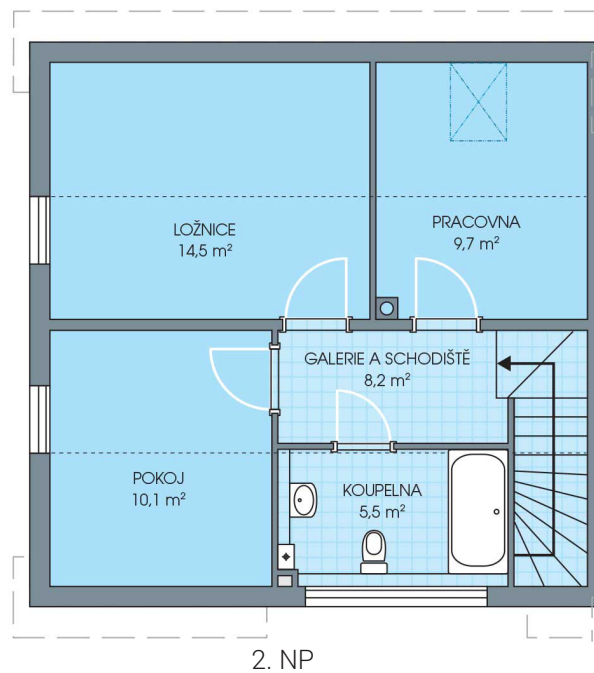

## UNO, č. 48

Dispozice: 4+1  
Podlahová plocha: 96.0 m<sup>2</sup>  
Velikost pozemku: 274.0 m<sup>2</sup>

SITUAČNÍ PLÁN

Veškeré texty, materiály, dokumenty, údaje, modely, vizualizace, vyobrazení a jiné podklady prezentované na těchto webových stránkách jsou pouze ilustrační, nejsou závazné a nepředstavují nabídku ani návrh na uzavření smlouvy. Provozovatel těchto webových stránek si zároveň vyhrazuje právo na jejich změnu.