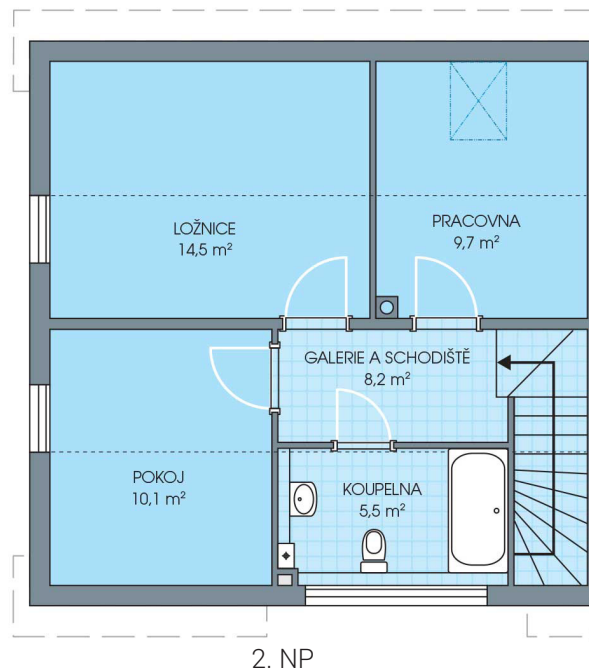

## UNO, č. 50

Dispozice:	4+1
Podlahová plocha:	96.0 m <sup>2</sup>
Velikost pozemku:	276.0 m <sup>2</sup>

SITUAČNÍ PLÁN

Veškeré texty, materiály, dokumenty, údaje, modely, vizualizace, vyobrazení a jiné podklady prezentované na těchto webových stránkách jsou pouze ilustrační, nejsou závazné a nepředstavují nabídku ani návrh na uzavření smlouvy. Provozovatel těchto webových stránek si zároveň vyhrazuje právo na jejich změnu.