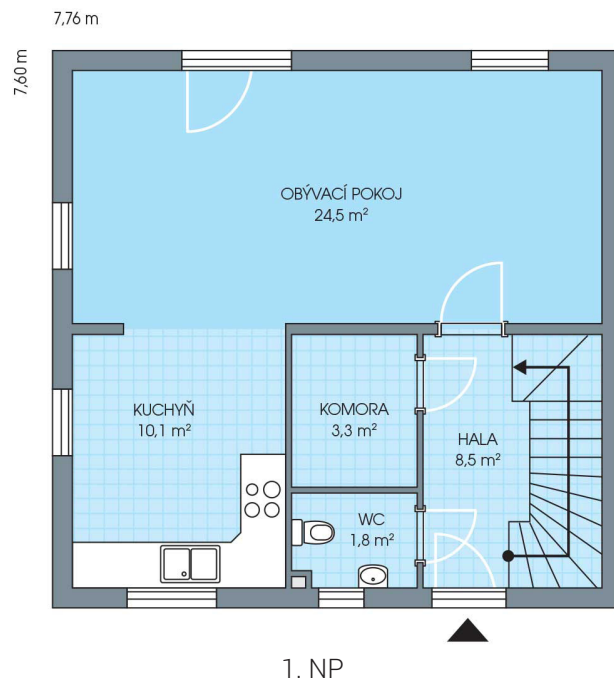

## UNO, č. 50

Dispozice:	4+1
Podlahová plocha:	96.0 m <sup>2</sup>
Velikost pozemku:	276.0 m <sup>2</sup>

SITUAČNÍ PLÁN

Veškeré texty, materiály, dokumenty, údaje, modely, vizualizace, vyobrazení a jiné podklady prezentované na těchto webových stránkách jsou pouze ilustrační, nejsou závazné a nepředstavují nabídku ani návrh na uzavření smlouvy. Provozovatel těchto webových stránek si zároveň vyhrazuje právo na jejich změnu.