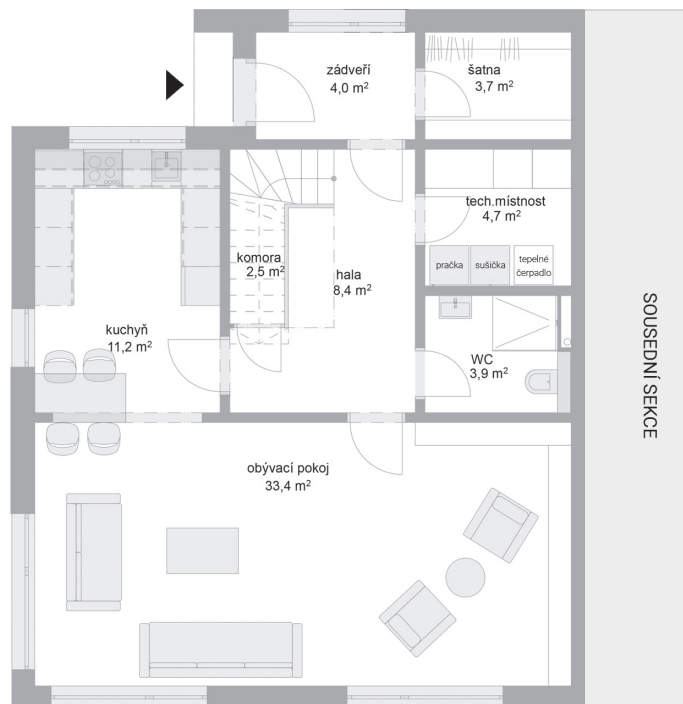

RODINNÉ DOMY - Praha - Škvorec

1. NP

2. NP

Ideal II, č. 15

Počet místností: 5+1
Podlahová plocha: 142.0 m²
Velikost pozemku: 426.0 m²

SITUAČNÍ PLÁN

Veškeré texty, materiály, dokumenty, údaje, modely, vizualizace, vyobrazení a jiné podklady prezentované na těchto webových stránkách jsou pouze ilustrační, nejsou závazné a nepředstavují nabídku ani návrh na uzavření smlouvy. Provozovatel těchto webových stránek si zároveň vyhrazuje právo na jejich změnu.