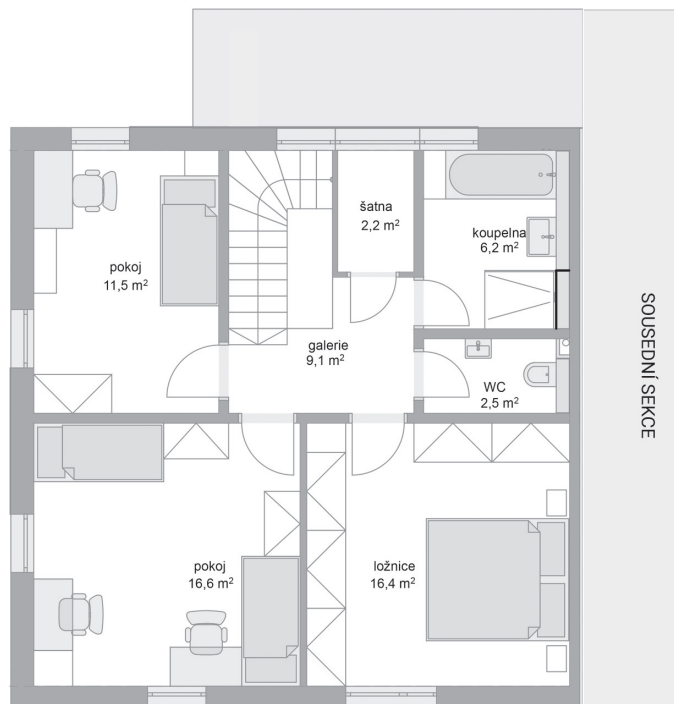

RODINNÉ DOMY - Praha - Škvorec

1. NP

2. NP

Ideal II, č. 15

Počet místností: 5+1
Podlahová plocha: 142.0 m²
Velikost pozemku: 426.0 m²

SITUAČNÍ PLÁN

Veškeré texty, materiály, dokumenty, údaje, modely, vizualizace, vyobrazení a jiné podklady prezentované na těchto webových stránkách jsou pouze ilustrační, nejsou závazné a nepředstavují nabídku ani návrh na uzavření smlouvy. Provozovatel těchto webových stránek si zároveň vyhrazuje právo na jejich změnu.