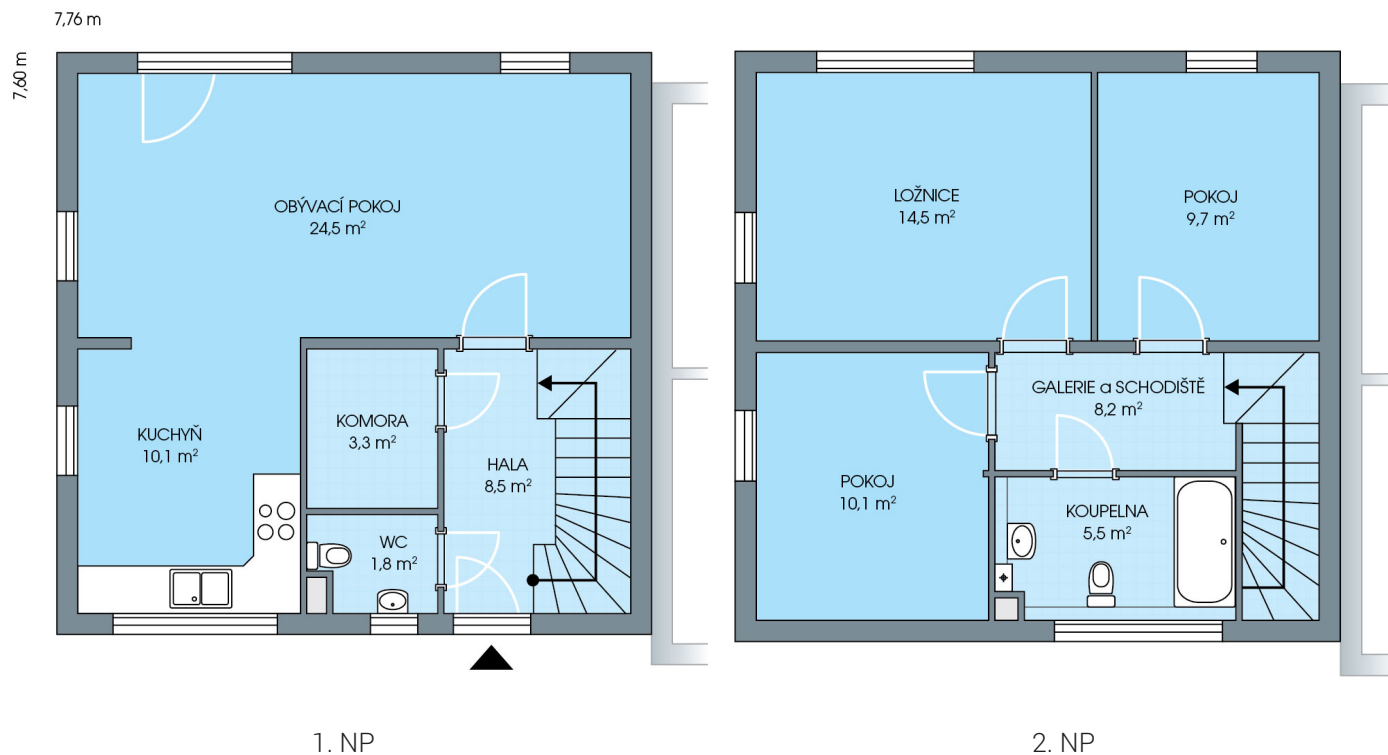

## UNO CITY, č. 8.31

Dispozice: 4+1  
Podlahová plocha: 96.0 m<sup>2</sup>  
Velikost pozemku: 318.0 m<sup>2</sup>

SITUAČNÍ PLÁN

Veškeré texty, materiály, dokumenty, údaje, modely, vizualizace, vyobrazení a jiné podklady prezentované na těchto webových stránkách jsou pouze ilustrační, nejsou závazné a nepředstavují nabídku ani návrh na uzavření smlouvy. Provozovatel těchto webových stránek si zároveň vyhrazuje právo na jejich změnu.