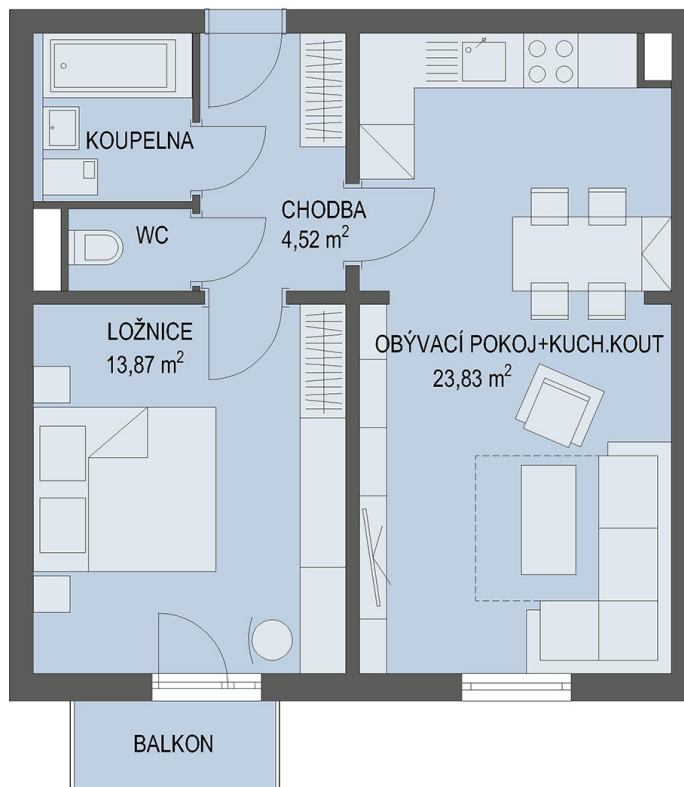

# NOVÉ BYTY - Praha - Černý Most

0m 5m

## Byt č. 3

Byt. dům č.:	BD 5.1
Patro:	1. NP
Dispozice:	2+kk

Celková plocha: *	48.8 m <sup>2</sup>
Balkón:	2.3 m <sup>2</sup>
Příslušenství	sklepní kóje
Parkování	parkovací stání

\* Celková výměra bytu zahrnuje i plochu balkonu případně terasy.