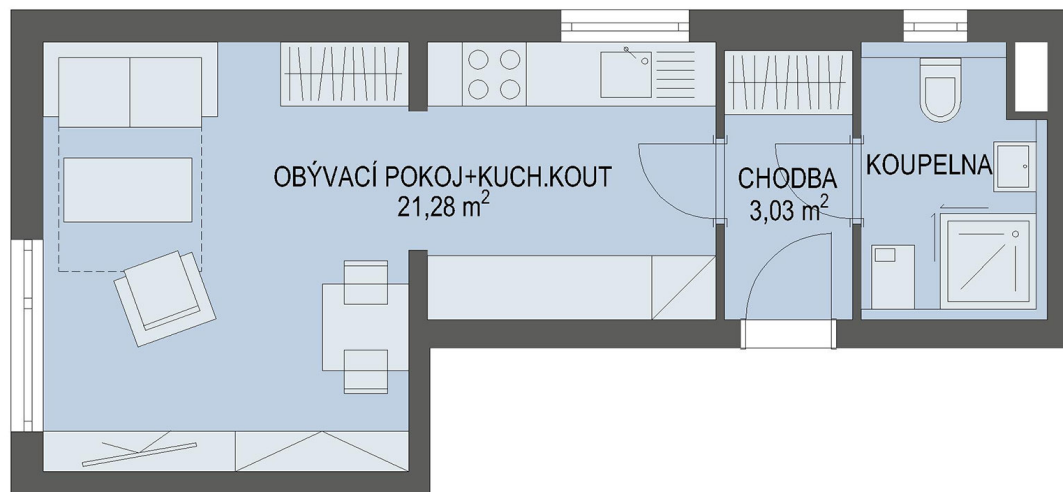

NOVÉ BYTY - Praha - Černý Most