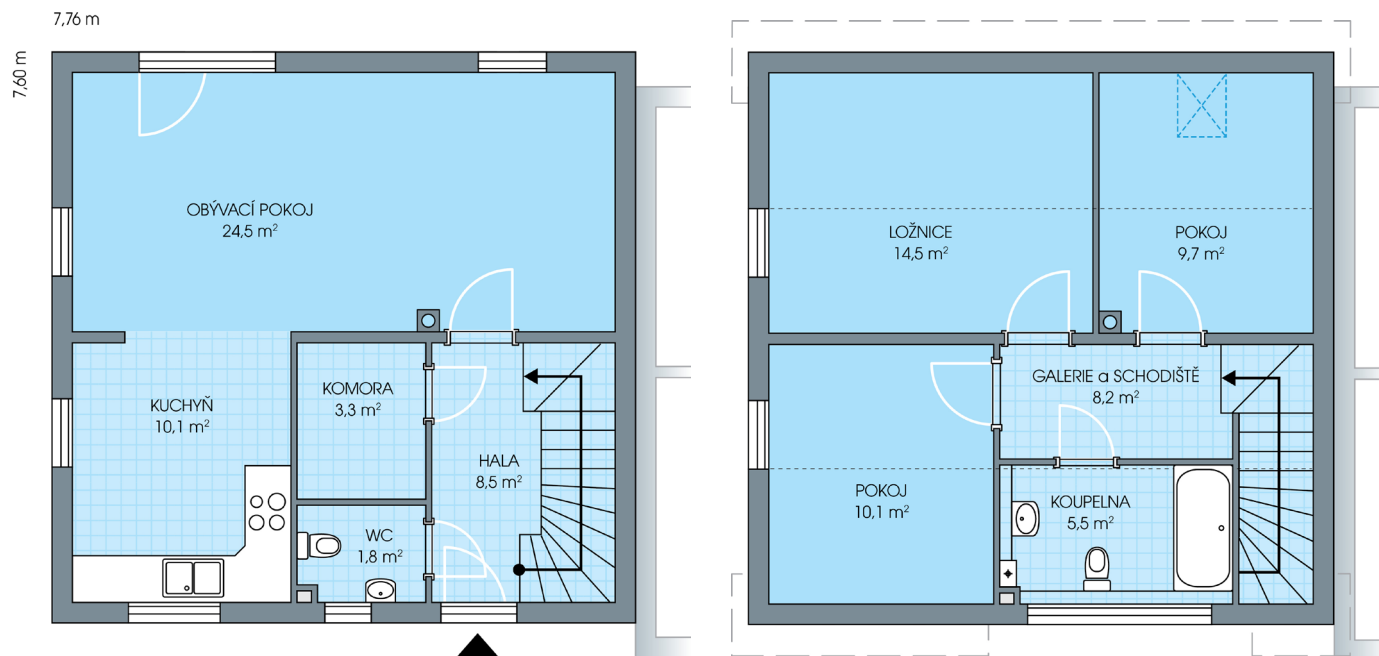

RODINNÉ DOMY - Praha - Nehvizdy VIII

UNO, č. 8.06

Dispozice: 4+1
Podlahová plocha: 96.0 m²
Velikost pozemku: 271.0 m²

1. NP

2. NP

SITUAČNÍ PLÁN

Veškeré texty, materiály, dokumenty, údaje, modely, vizualizace, vyobrazení a jiné podklady prezentované na těchto webových stránkách jsou pouze ilustrační, nejsou závazné a nepředstavují nabídku ani návrh na uzavření smlouvy. Provozovatel těchto webových stránek si zároveň vyhrazuje právo na jejich změnu.