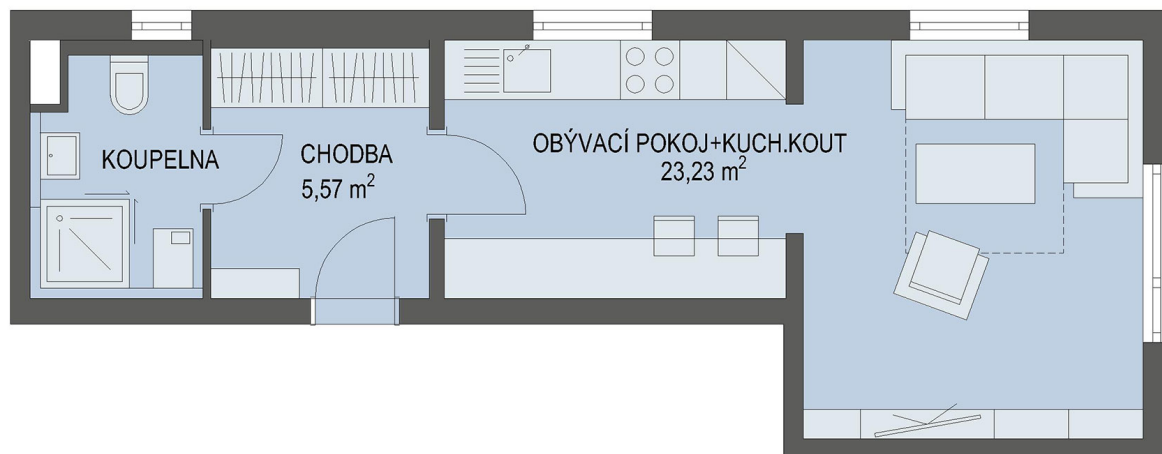

NOVÉ BYTY - Praha - Černý Most

0m 5m

Byt č. 18

Byt. dům č.: BD 4.2
Patro: 3. NP
Dispozice: 1+kk

Celková plocha: * 32.5 m²
Terasa: -
Příslušenství: sklepní kóje
Parkování: parkovací stání **

* Celková výměra bytu zahrnuje i plochu balkonu případně terasy.
** K bytu náleží parkovací stání v parkovacím domě.