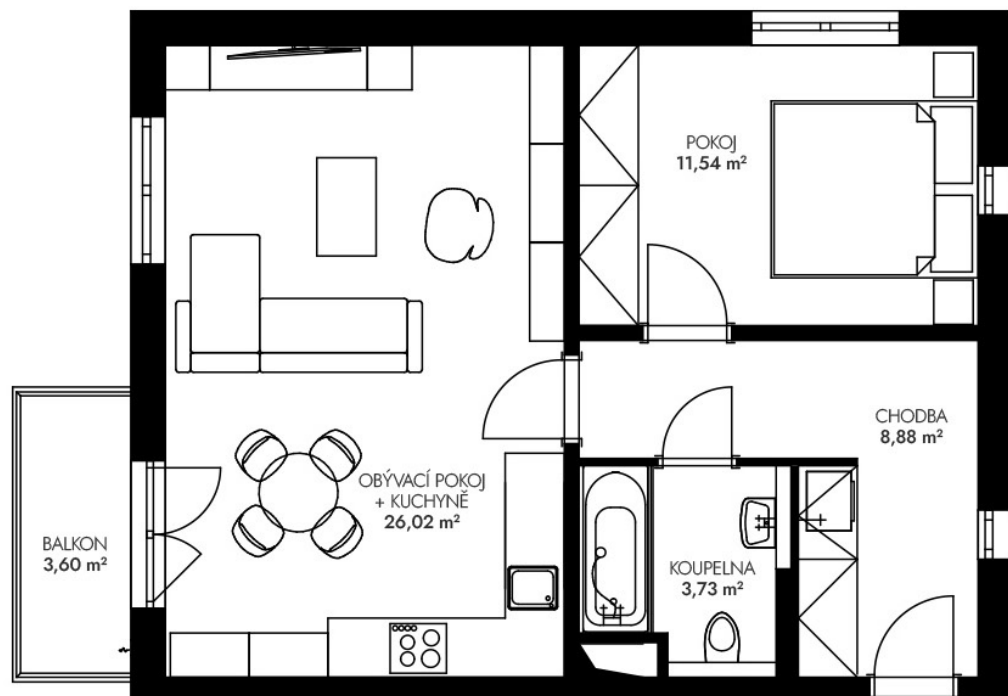

NOVÉ BYTY - Praha - Dubeč

Byt č. 5 (A.2.1)

Byt. dům č.: BD A
Patro: 2. NP
Dispozice: 2+kk

Celková plocha: 53.8 m²
Balkón: 3.6 m²

Příslušenství: venkovní parkovací stání

☎ 844 02 02 02
www.canaba.cz