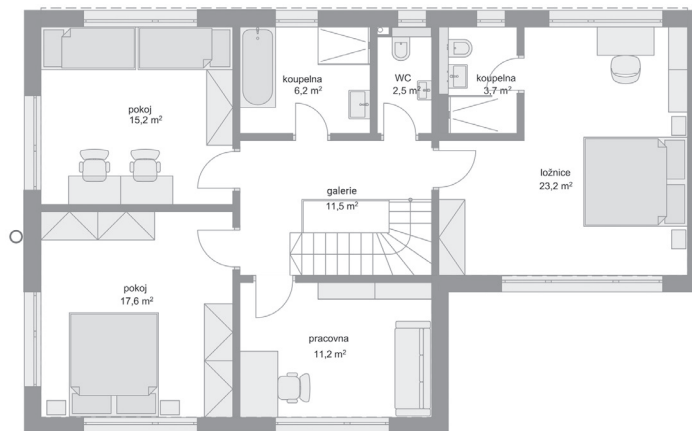

RODINNÉ DOMY - Praha - Škvorec

Moderna, č. 1

Počet místností: 6+1+G
Podlahová plocha: 183.0 m²
Velikost pozemku: 866.0 m²

1. NP

2. NP

SITUAČNÍ PLÁN

Veškeré texty, materiály, dokumenty, údaje, modely, vizualizace, vyobrazení a jiné podklady prezentované na těchto webových stránkách jsou pouze ilustrační, nejsou závazné a nepředstavují nabídku ani návrh na uzavření smlouvy. Provozovatel těchto webových stránek si zároveň vyhrazuje právo na jejich změnu.