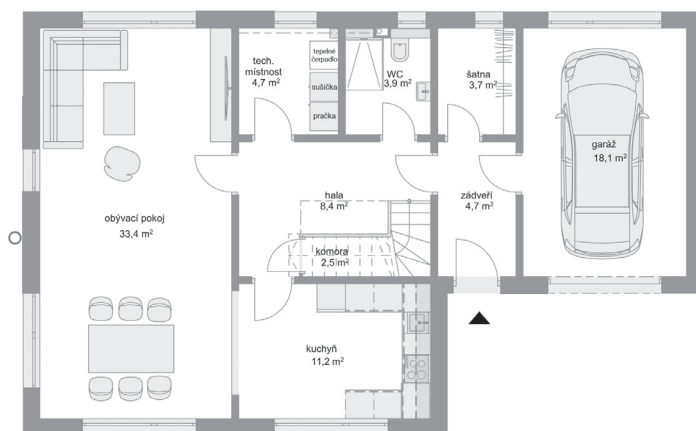

RODINNÉ DOMY - Praha - Škvorec

Moderna, č. 1

Počet místností: 6+1+G
Podlahová plocha: 183.0 m²
Velikost pozemku: 866.0 m²

1. NP

2. NP

SITUAČNÍ PLÁN

Veškeré texty, materiály, dokumenty, údaje, modely, vizualizace, vyobrazení a jiné podklady prezentované na těchto webových stránkách jsou pouze ilustrační, nejsou závazné a nepředstavují nabídku ani návrh na uzavření smlouvy. Provozovatel těchto webových stránek si zároveň vyhrazuje právo na jejich změnu.