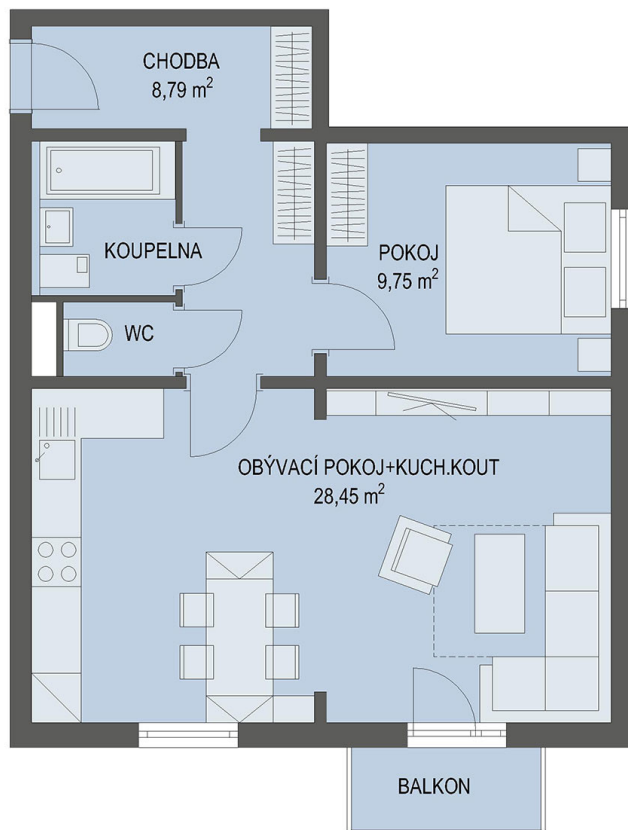

NOVÉ BYTY - Praha - Černý Most

0m 5m

Byt č. 5

Byt. dům č.: BD 4.2
Patro: 1. NP
Dispozice: 2+kk

Celková plocha: * 53.6 m²
Balkón: 2.3 m²
Příslušenství: sklepní kóje
Parkování: parkovací stání

* Celková výměra bytu zahrnuje i plochu balkonu případně terasy.