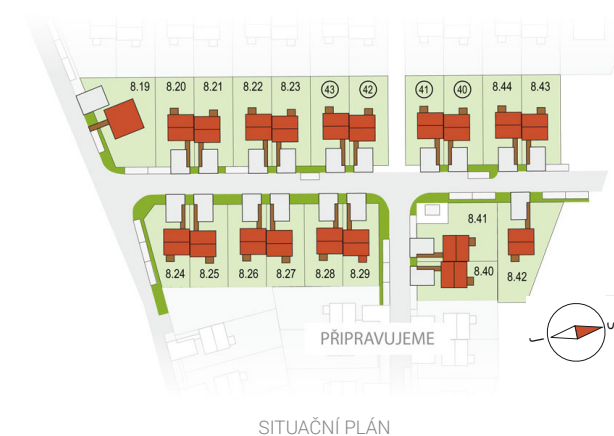

RODINNÉ DOMY - Praha - Nehvizdy VIII

UNO CITY, č. 8.27

Dispozice: 4+1
Podlahová plocha: 96.0 m²
Velikost pozemku: 268.0 m²

1. NP

2. NP

Veškeré texty, materiály, dokumenty, údaje, modely, vizualizace, vyobrazení a jiné podklady prezentované na těchto webových stránkách jsou pouze ilustrační, nejsou závazné a nepředstavují nabídku ani návrh na uzavření smlouvy. Provozovatel těchto webových stránek si zároveň vyhrazuje právo na jejich změnu.