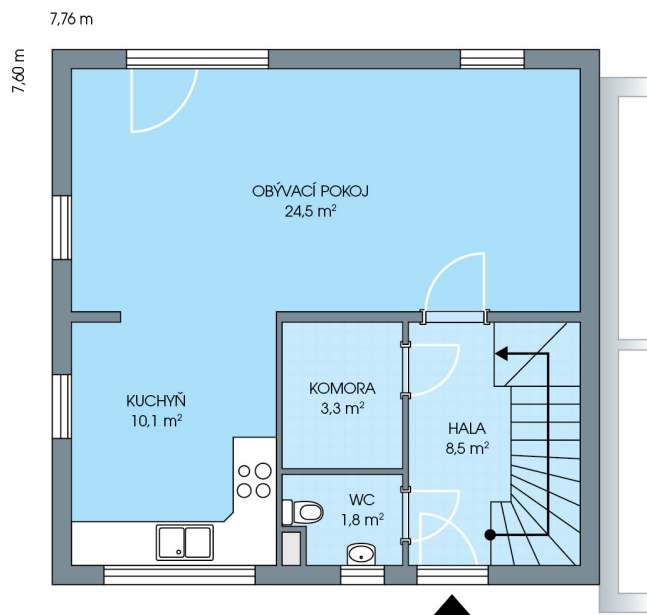

RODINNÉ DOMY - Praha - Nehvizdy VIII

UNO CITY, č. 8.27

Dispozice: 4+1
Podlahová plocha: 96.0 m²
Velikost pozemku: 268.0 m²

1. NP

2. NP

Veškeré texty, materiály, dokumenty, údaje, modely, vizualizace, vyobrazení a jiné podklady prezentované na těchto webových stránkách jsou pouze ilustrační, nejsou závazné a nepředstavují nabídku ani návrh na uzavření smlouvy. Provozovatel těchto webových stránek si zároveň vyhrazuje právo na jejich změnu.