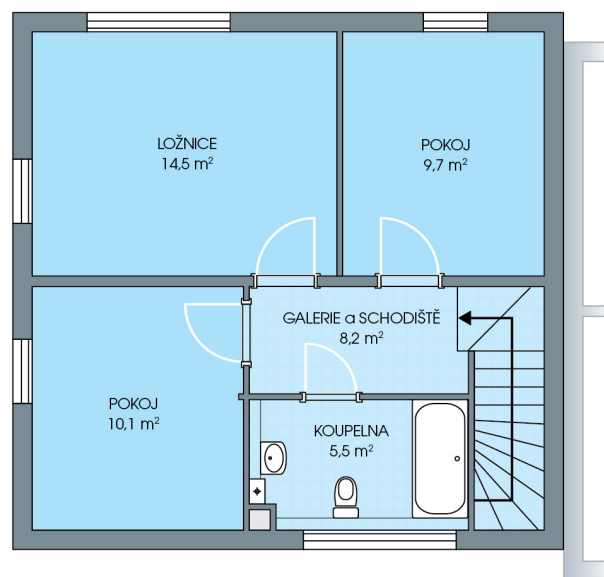

RODINNÉ DOMY - Praha - Nehvizdy VIII

UNO CITY, č. 8.27

Dispozice: 4+1
Podlahová plocha: 96.0 m²
Velikost pozemku: 268.0 m²

1. NP

2. NP

Veškeré texty, materiály, dokumenty, údaje, modely, vizualizace, vyobrazení a jiné podklady prezentované na těchto webových stránkách jsou pouze ilustrační, nejsou závazné a nepředstavují nabídku ani návrh na uzavření smlouvy. Provozovatel těchto webových stránek si zároveň vyhrazuje právo na jejich změnu.