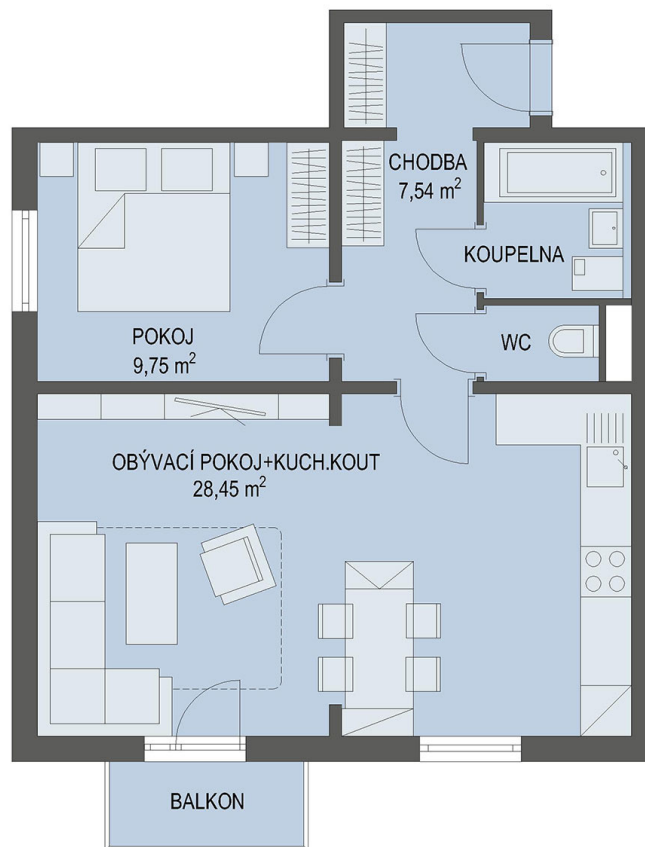

NOVÉ BYTY - Praha - Černý Most

0m 5m

Byt č. 2

Byt. dům č.: BD 4.1
Patro: 1. NP
Dispozice: 2+kk

Celková plocha: * 52.3 m²
Balkón: 2.3 m²
Příslušenství: sklepní kóje
Parkování: parkovací stání

* Celková výměra bytu zahrnuje i plochu balkonu případně terasy.