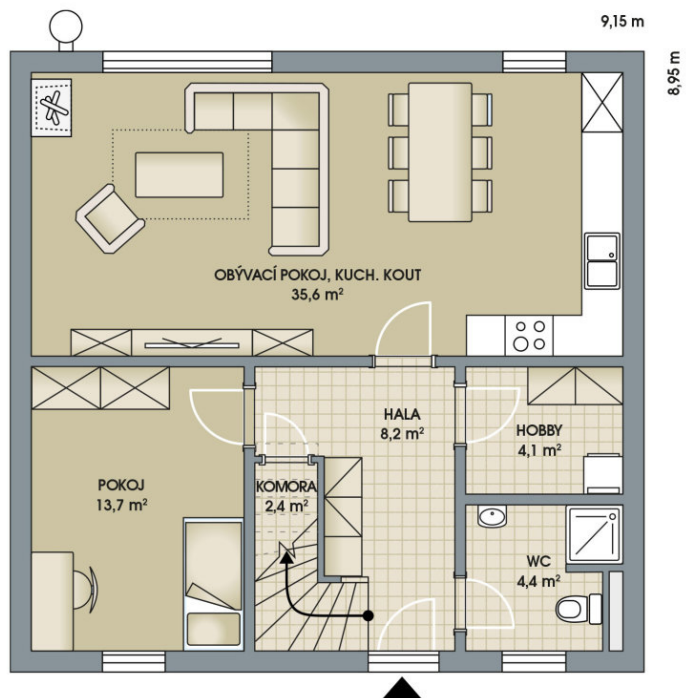

RODINNÉ DOMY - Poděbrady - Písková Lhota

1. NP

2. NP

Ideal City, č. 8

Dispozice: 5+kk
Podlahová plocha: 141.0 m²
Velikost pozemku: 437.0 m²

SITUAČNÍ PLÁN

Veškeré texty, materiály, dokumenty, údaje, modely, vizualizace, vyobrazení a jiné podklady prezentované na těchto webových stránkách jsou pouze ilustrační, nejsou závazné a nepředstavují nabídku ani návrh na uzavření smlouvy. Provozovatel těchto webových stránek si zároveň vyhrazuje právo na jejich změnu.