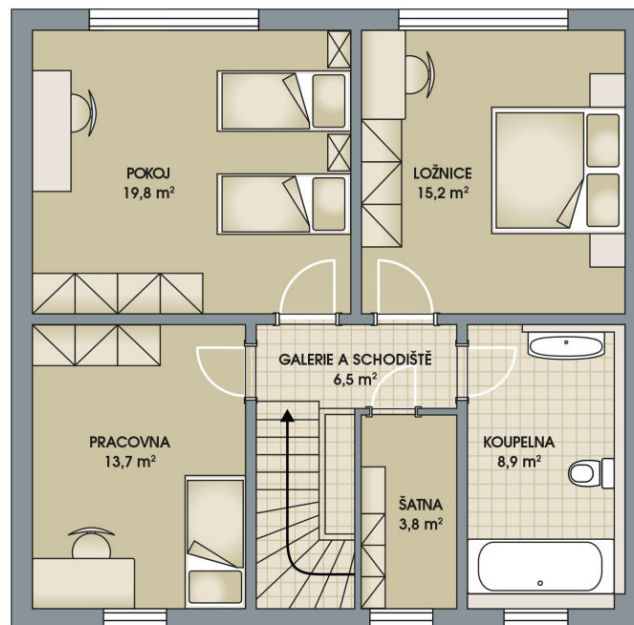

RODINNÉ DOMY - Poděbrady - Písková Lhota

1. NP

2. NP

Ideal City, č. 8

Dispozice: 5+kk
Podlahová plocha: 141.0 m²
Velikost pozemku: 437.0 m²

SITUAČNÍ PLÁN

Veškeré texty, materiály, dokumenty, údaje, modely, vizualizace, vyobrazení a jiné podklady prezentované na těchto webových stránkách jsou pouze ilustrační, nejsou závazné a nepředstavují nabídku ani návrh na uzavření smlouvy. Provozovatel těchto webových stránek si zároveň vyhrazuje právo na jejich změnu.