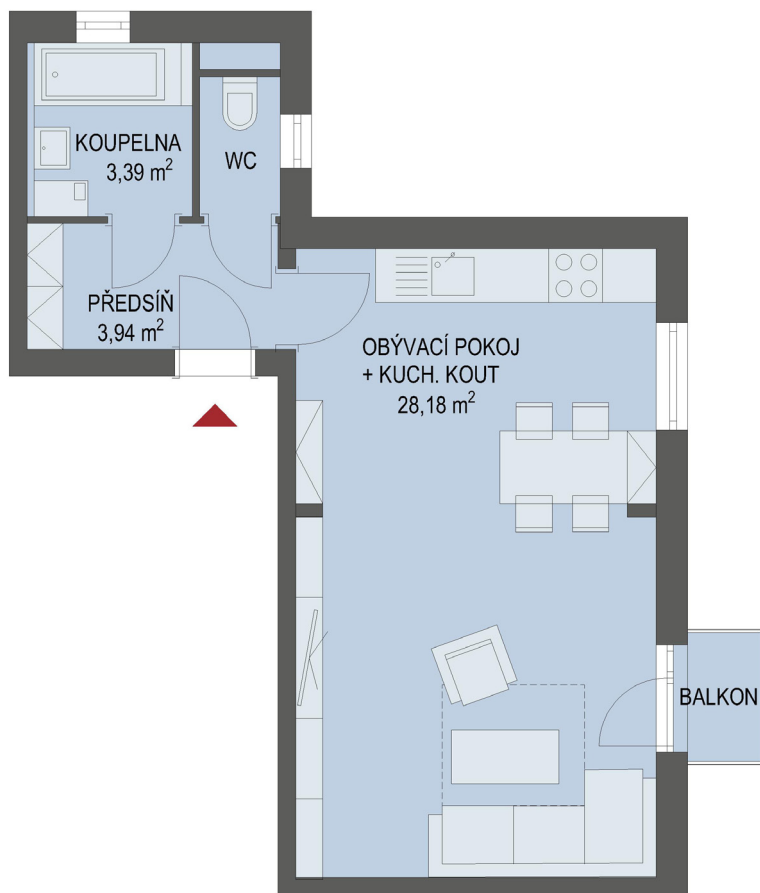

# NOVÉ BYTY - Praha - Park Nehvizdy VIII

0m 5m

## Byt č. 9

Byt. dům č.: BD 908  
Patro: 2. NP  
Dispozice: 1+kk

Celková plocha: \* 38.2 m<sup>2</sup>  
Balkón: 1.3 m<sup>2</sup>

\* Celková výměra bytu zahrnuje případně i plochu balkonu  
V ceně je již zahrnuto užívání právo ke sklepní kóji a venkovnímu  
parkovacímu stání.  
Součástí ceny je poplatek obci za rozvoj infrastruktury ve výši 50 000 Kč.